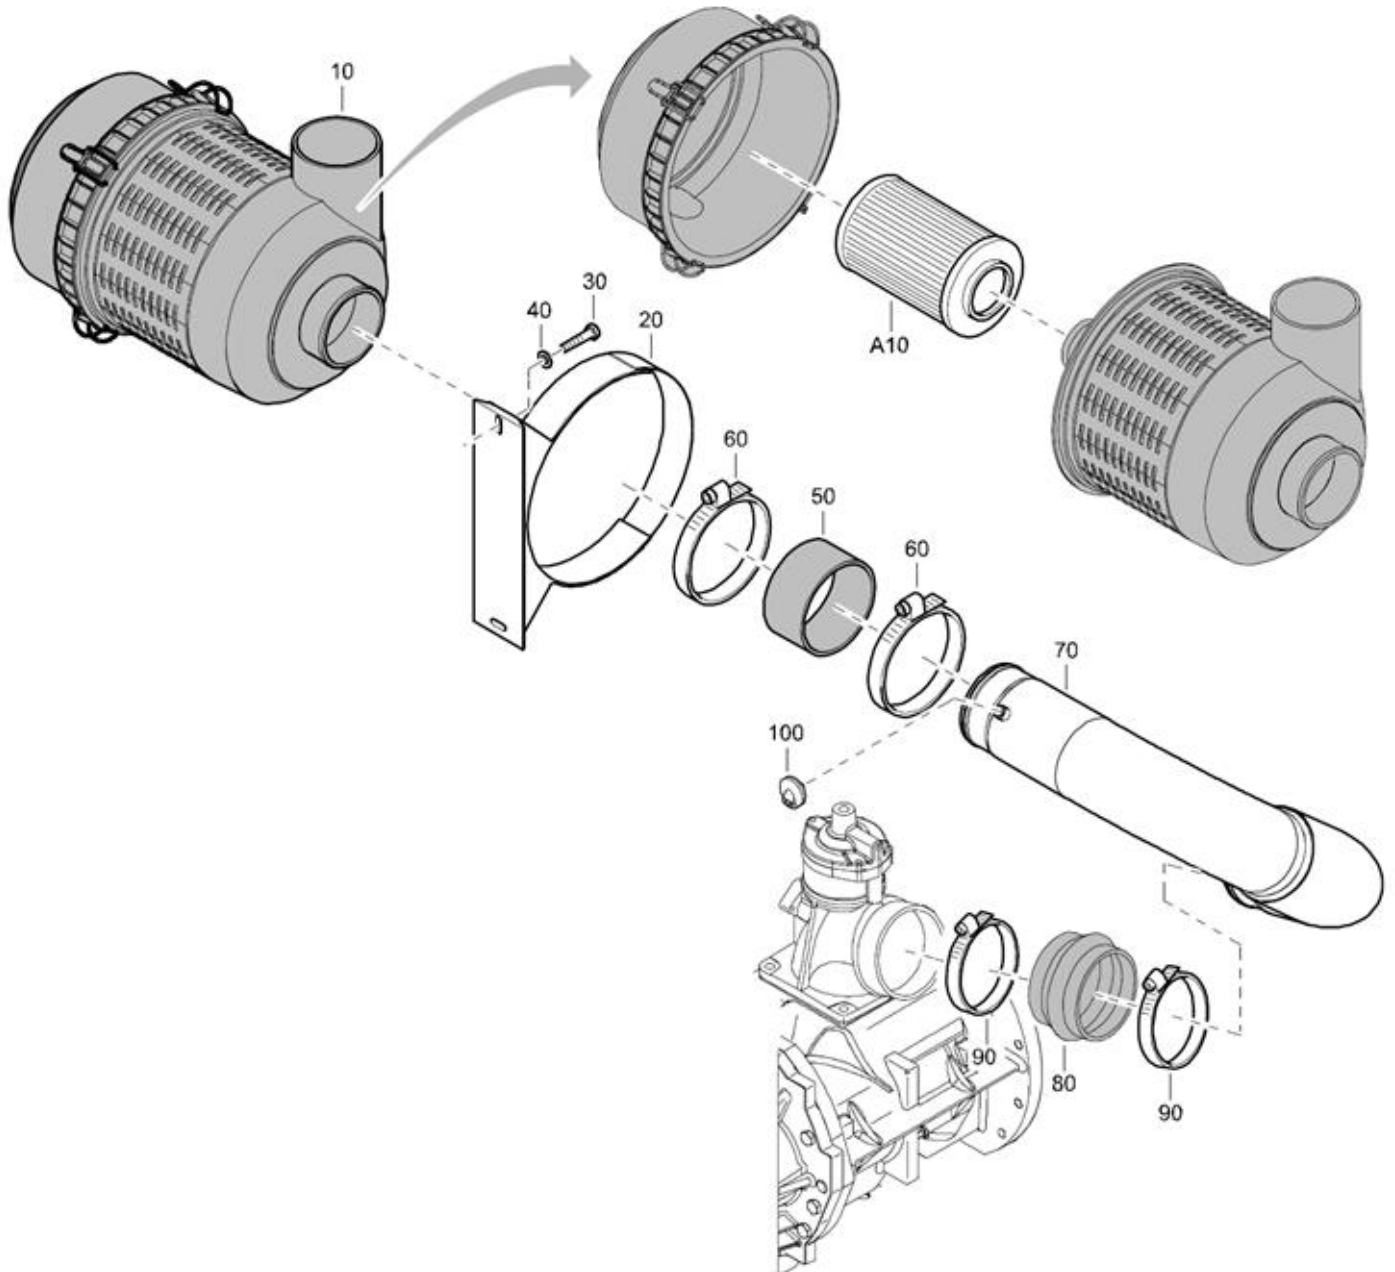

04.07. Stuklijst luchtfilter

Stukn.	Artikelnummer	Omschrijving	Aant.	Opmerking
10	1615 7820 01	Luchtfilter	1	
A10	1613 7408 02	Luchtfilter element	1	
20	1615 7814 00	Luchtfilter beugel	1	
30	0147 1327 03	Bout	2	
40	0301 2335 00	Sluistring	2	
50	1615 9438 00	Slang	1	
60	0347 6119 00	Slangklem	2	
70	1604 6586 00	Inlaatbocht	1	
80	2250 5265 00	Mof	1	
90	0347 4392 00	Slangklem	2	
100	1089 0607 05	Waarschuwings schakelaar	1