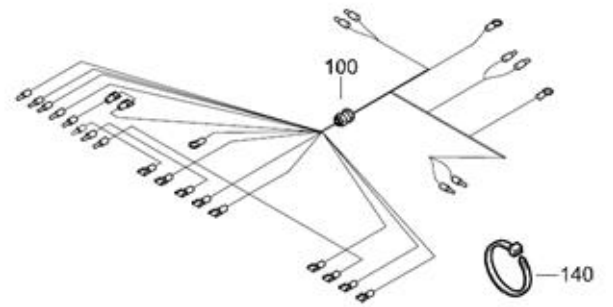

04.08. Stuklijst elektra

Stukn.	Artikelnummer	Omschrijving	Aant.	Opmerking
10	1604 6243 81	Elektrakast compleet	1	
A10	1604 6243 01	Elektrakast	1	
15	0686 9253 12	Blindplug	1	
20	1615 5664 00	Bout	4	
50	1089 9206 05	Zekering	1	
60	1089 9206 59	Beschermdop	1	
80	0160 6042 00	Schroef	2	
90	0301 2315 00	Sluitring	2	
100	1604 7232 02	Kabelboom	1	
110	0160 6042 00	Schroef	4	
120	0348 0110 03	Ankerplaat	10	
130	0129 3110 00	Popnagel	10	
140	1088 1301 01	T-wrap	10	
150	1089 0637 20	Temperatuur schakelaar	1	
160	0653 1124 00	Afdichtring	1	
190	1089 0502 40	Thermometer	1	
200		Afdichtring	1	Revisieset art.nr: 2911 0121 00