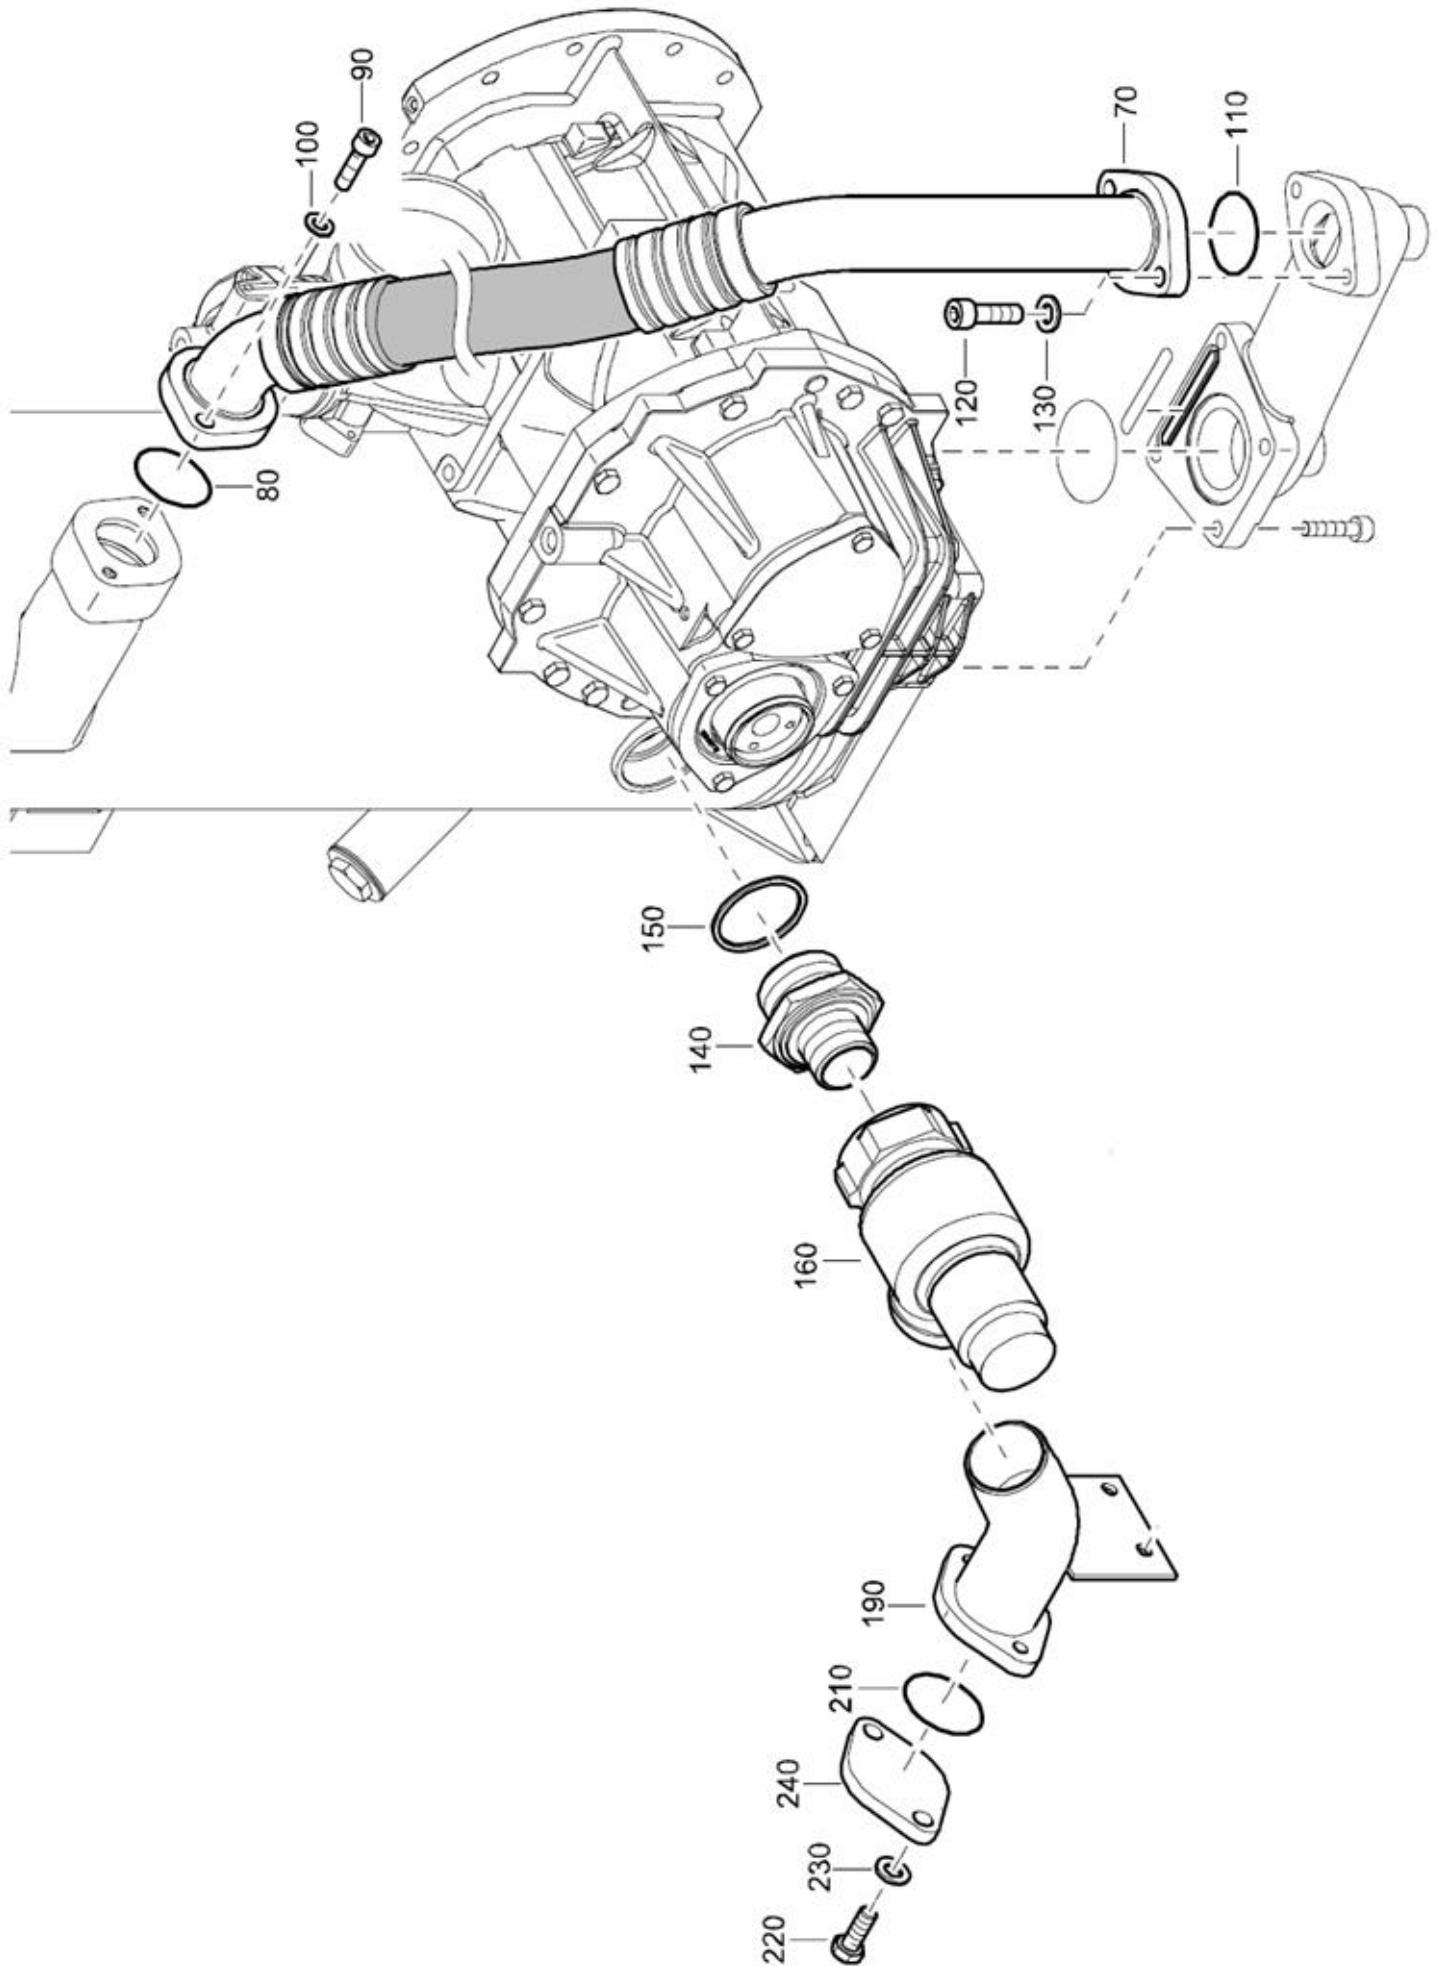

04.06. Stuklijst luchtuitlaat

Stukn.	Artikelnummer	Omschrijving	Aant.	Opmerking
70	1604 6703 01	Slang compleet	1	
80		O-ring	1	Revisieset art.nr: 2911 0121 00
90	0211 1964 07	Inbusbout	2	
100	0301 2344 00	Sluistring	2	
110		O-ring	1	Revisieset art.nr: 2911 0121 00
120	0211 1964 10	Inbusbout	2	
130	0301 2358 00	Sluistring	2	
140	1604 6631 00	Inschroefnippel	1	
150	0653 1293 00	Afdichtring	1	
160	2914 8344 00	Onderdruk ventiel	1