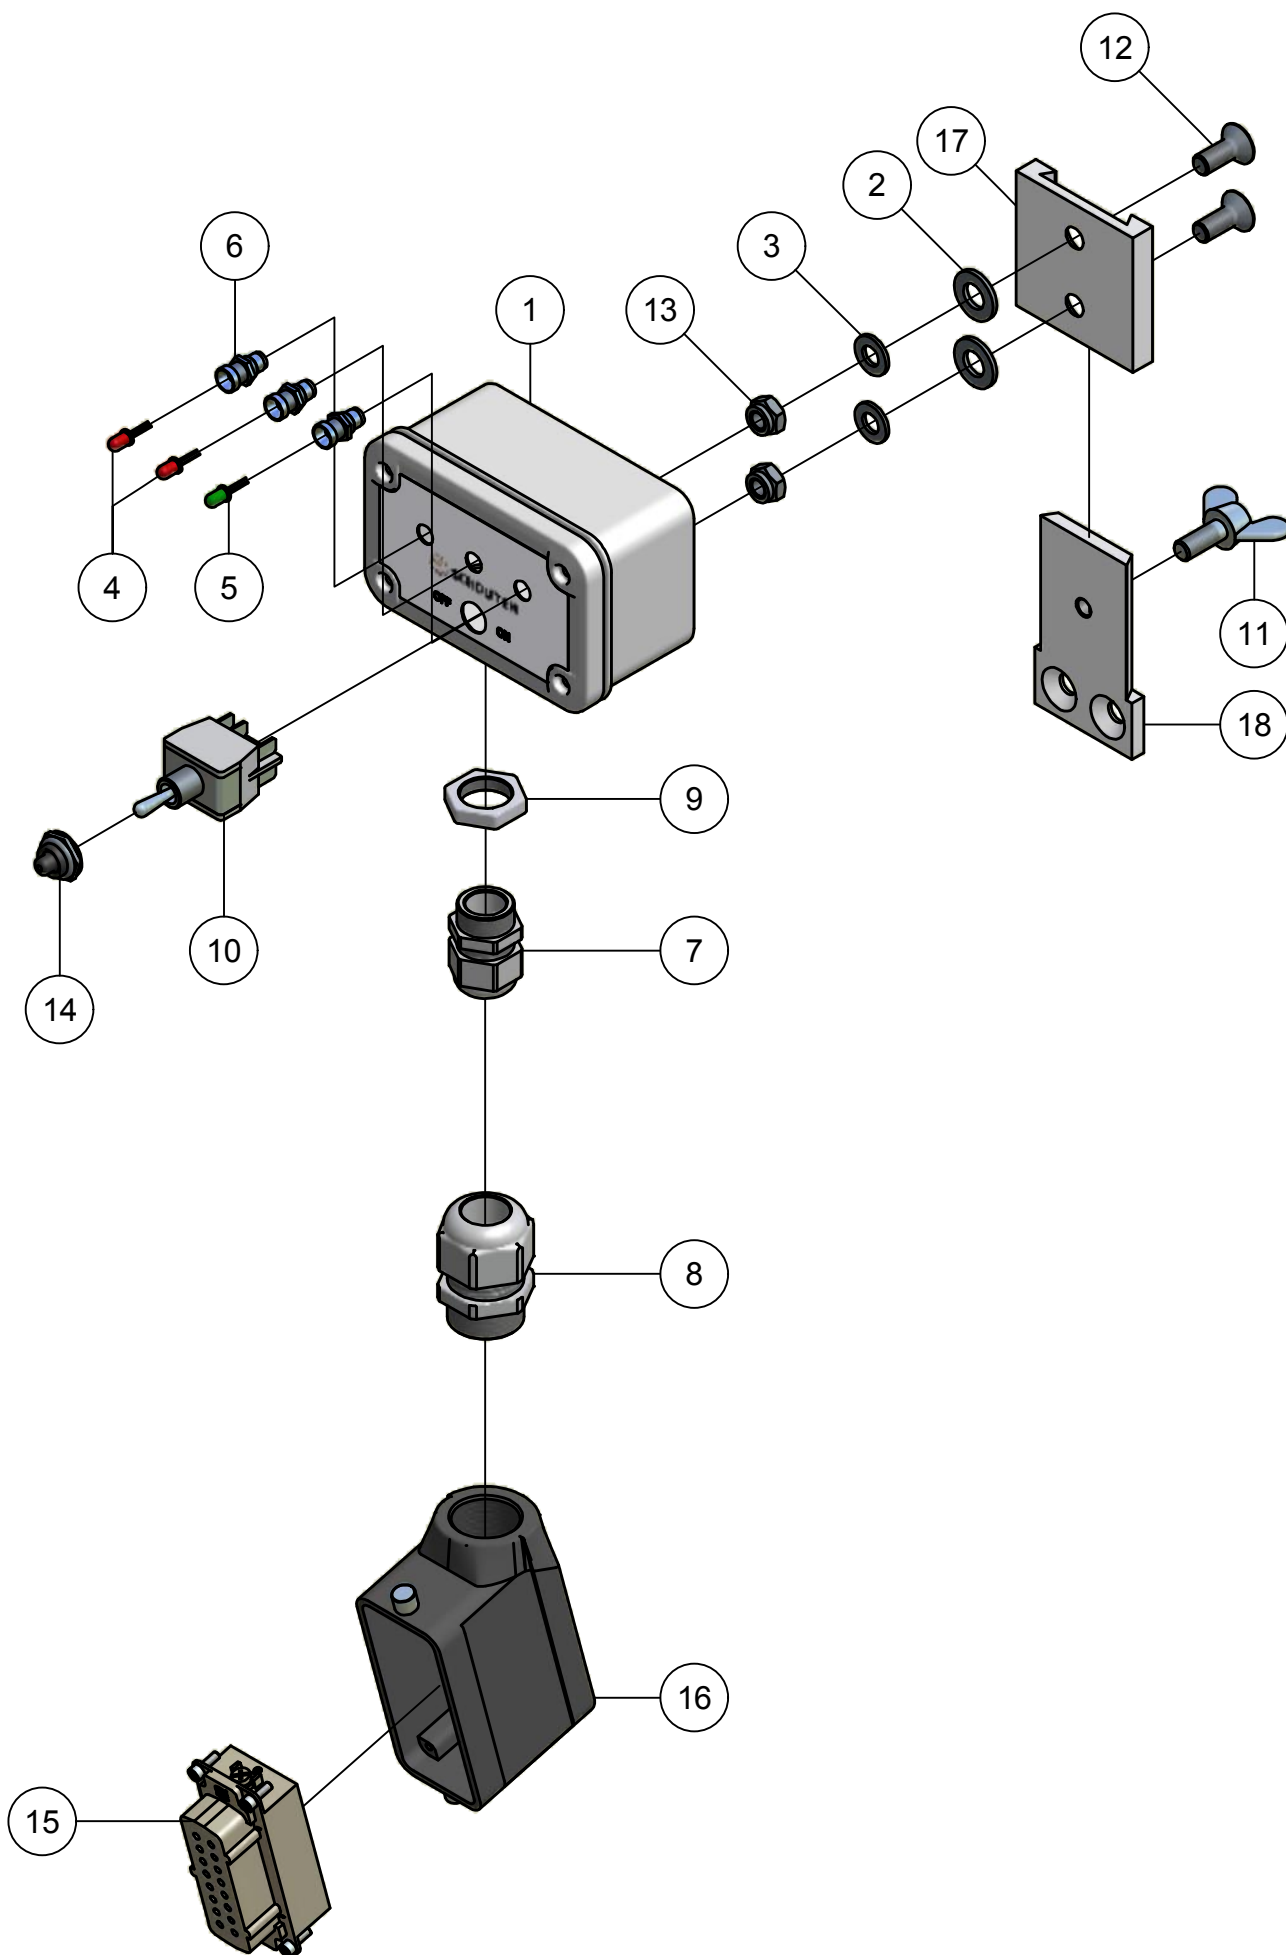

01.02. Stuklijst elektrische bediening

Stukn.	Artikelnummer	Omschrijving	Aant.	Opmerking
1	122124	Schakelkast	1	
2	121179	Sluitring M10 DIN125A ELVZ	2	
3	121203	Sluitring M8 DIN125A ELVZ	2	
4	121352	LED 5mm rood 12V	2	
5	121353	LED 5mm groen 12V	1	
6	121356	LED fitting verchroomd	3	
7	121390	Kabelwartel PG13.5	1	
8	121392	Kabelwartel PG21	1	
9	121395	Wartelmoer PG13.5	1	
10	121409	Schakelaar mom-off-mom	1	
11	121976	Vleugelschroef M8x20	1	
12	122372	Verzonken inbusbout M8x20 DIN7991 E	2	
13	122967	Moer M8ZB DIN985 ELVZ	2	
14	125213	Afschermrubber 1/2 + sealring	1	
15	125687	Female insert screw	1	
16	125688	Hood side entry PG21	1	
17	200.09.001	Schuifstuk bedieningsunit	1	
18	200.09.002	Schuifstuk trekkermontage	1