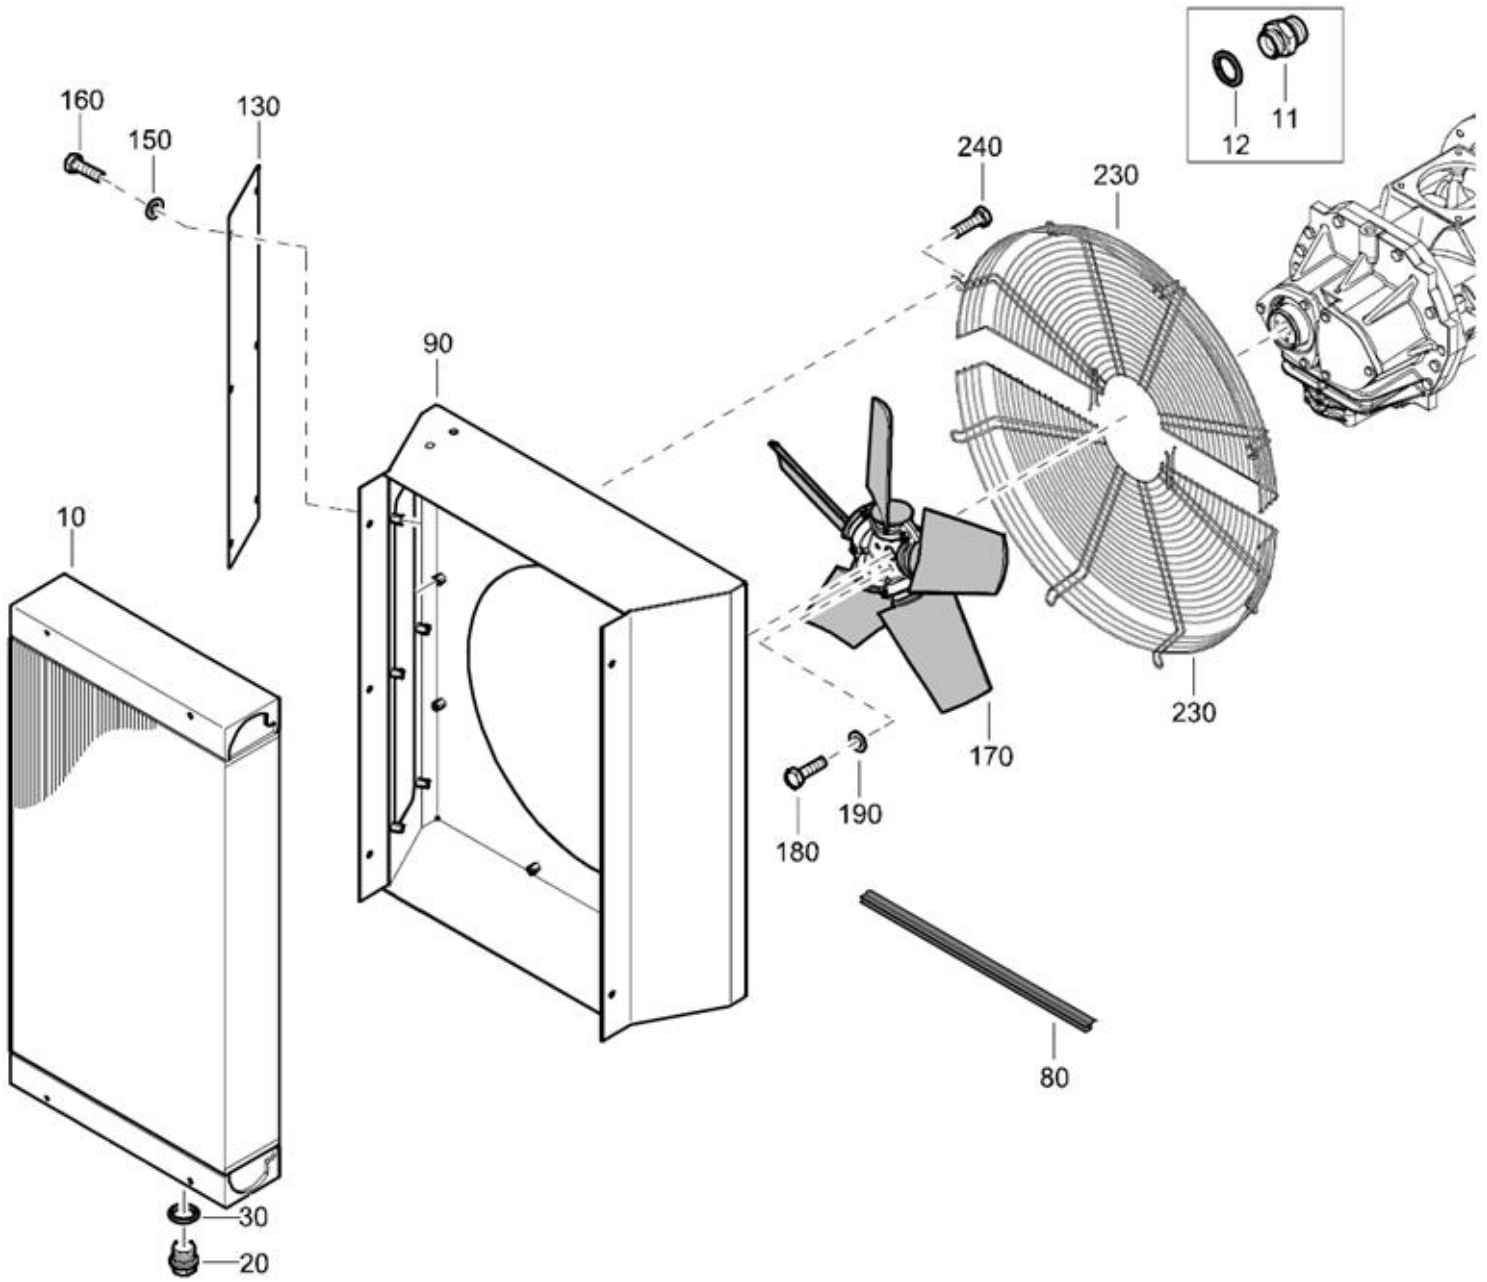

04.05. Stuklijst koeler

Stukn.	Artikelnummer	Omschrijving	Aant.	Opmerking
10	1604 9294 00	Koeler element	1	
11	1619 5509 00	Inschroefnippel	2	
12	0661 1038 00	Afdichtring	2	
20	0686 3716 02	Afdichtplug	1	
30	0653 1124 00	Afdichtring	1	
80	1202 5211 00	Afdichtrubber	(1)	
90	1604 6582 01	Ventilatorhuis	1	
100	1615 5664 00	Bout	6	
130	1604 6253 00	Afdichtplaat	1	
150	0301 2335 00	Sluitring	3	
160	1615 5664 00	Bout	6	
170	1604 6762 00	Ventilator	1	
180	0147 1325 03	Bout	4	
190	0301 2335 00	Sluitring	4	
230	1604 1290 01	Ventilator rooster	2	
240	1615 5664 00	Bout	8