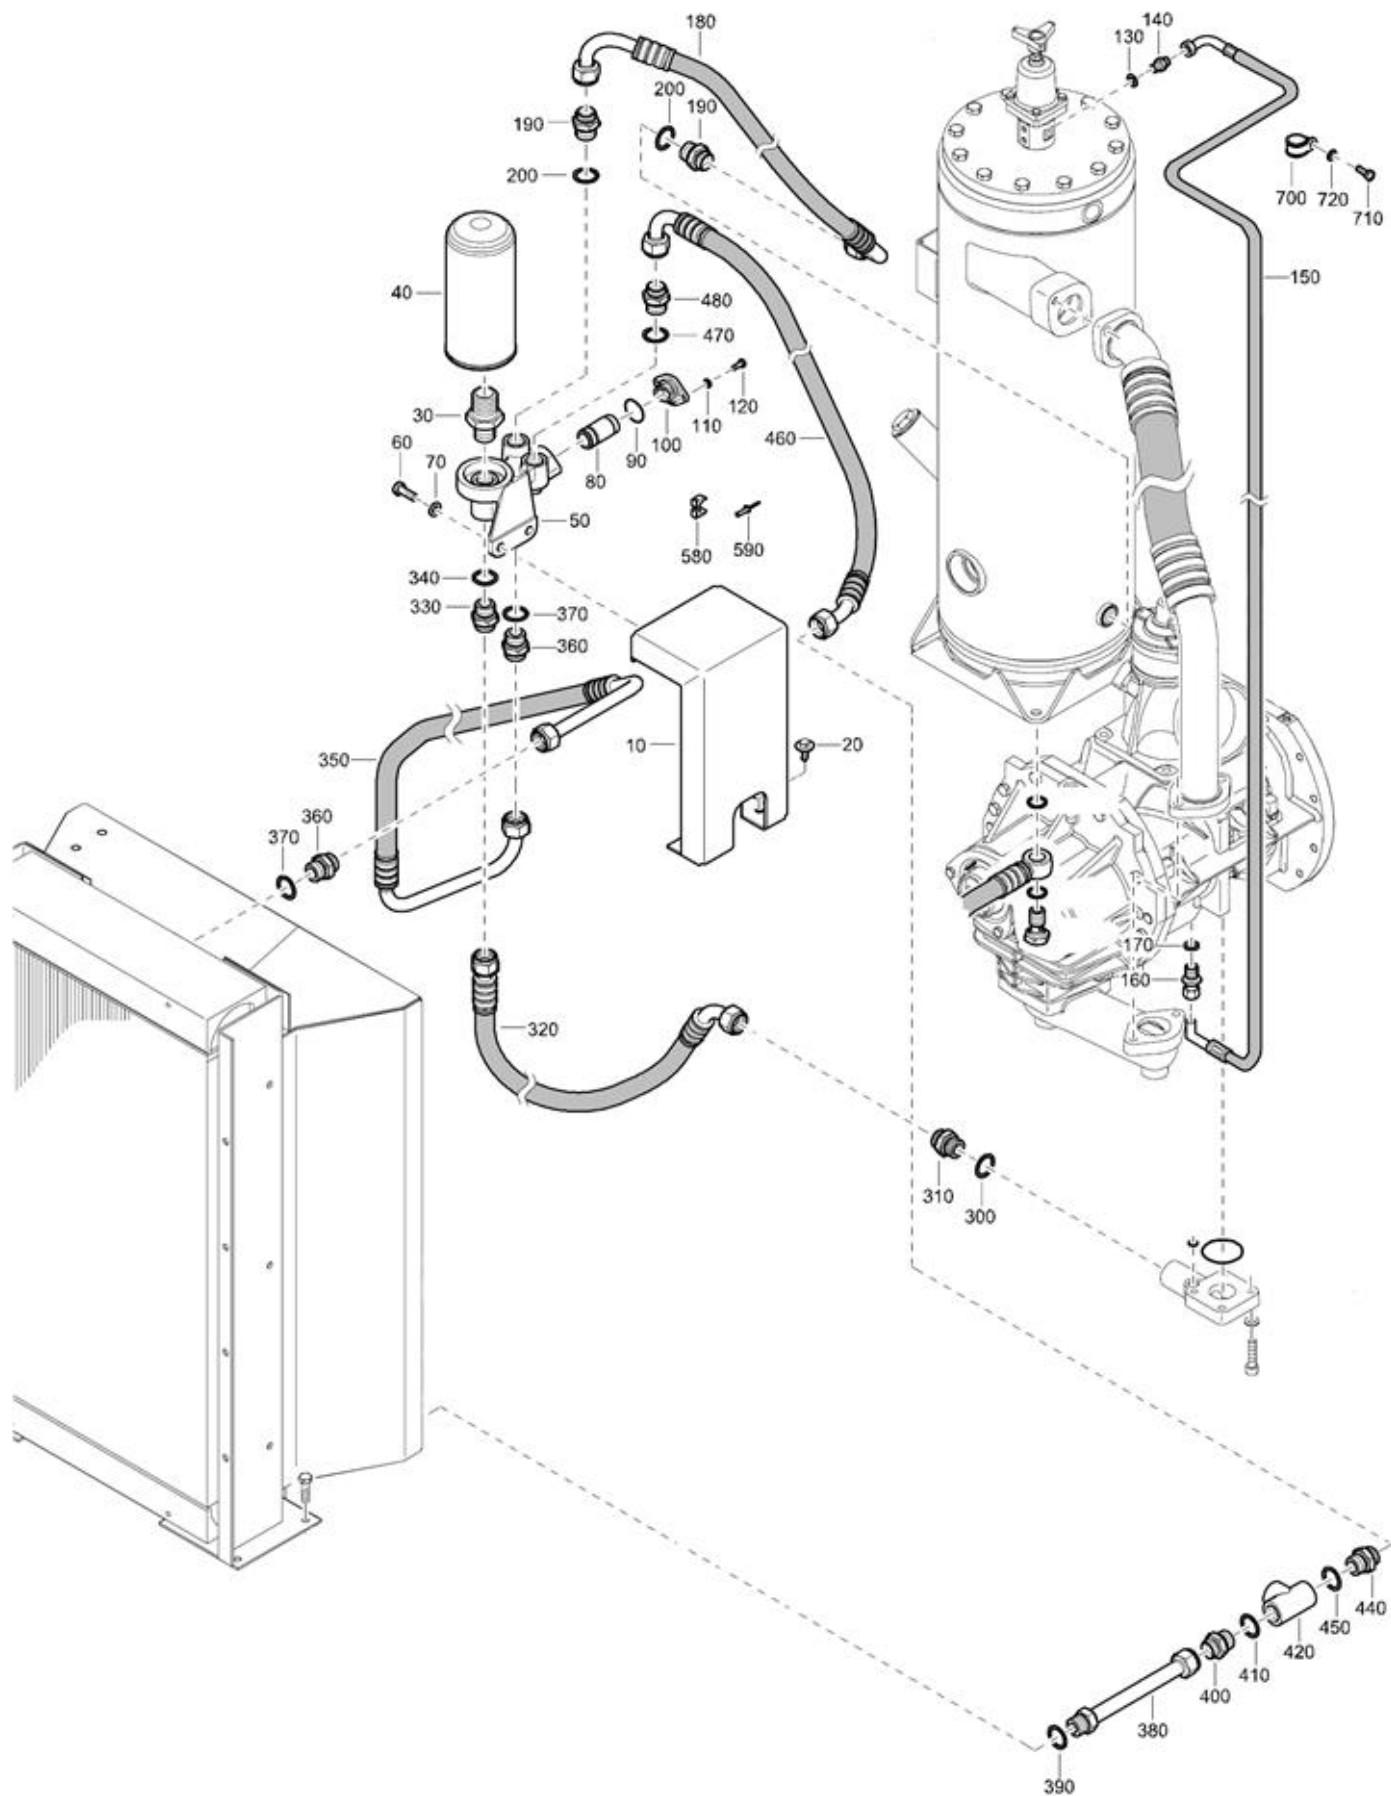

04.04. Stuklijst oliesysteem

Stukn.	Artikelnummer	Omschrijving	Aant.	Opmerking
10	1604 6618 00	Filtersteun	1	
20	1615 5664 00	Bout	2	
30	2254 7257 00	Inschroefnippel	1	
40	1202 8040 03	Oliefilter	1	
50	1613 6883 03	Filter bevestiging	1	
60	0147 1362 03	Bout	2	
70	0301 2344 00	Sluitring	2	
80	1619 7595 00	Thermostaat klep	1	
90	0663 2101 95	O-ring	1	
100	1614 6118 00	Deksel	1	
110	0301 2321 00	Sluitring	2	
120	0147 1246 03	Bout	2	
130	0653 1046 00	Afdichtring	1	
140	1079 5840 01	Inschroefnippel	1	
150	0575 0461 34	Slang compleet	1	
160	0581 0000 52	Inschroefnippel	1	
170	0653 1062 00	Afdichtring	1	
180	1604 6704 01	Slang compleet	1	
190	1619 5509 00	Inschroefnippel	2	
200	0653 1165 00	Afdichtring	2	
300	0653 1165 00	Afdichtring	1	
310	1619 5509 00	Inschroefnippel	1	
320	1604 6706 00	Slang compleet	1	
330	1619 5509 00	Inschroefnippel	1	
340	0653 1165 00	Afdichtring	1	
350	1604 6707 01	Slang compleet	1	
360	1619 5509 00	Inschroefnippel	2	
370	0653 1165 00	Afdichtring	2	
380	1604 6708 00	Leiding	1	
390	0653 1165 00	Afdichtring	1	
400	1619 5509 00	Inschroefnippel	1	
410	0653 1165 00	Afdichtring	1	
420	0564 0000 68	T-stuk	1	
440	1619 5509 00	Inschroefnippel	1	
450	0653 1165 00	Afdichtring	1	
460	1604 6705 01	Slang compleet	1	
470	0653 1165 00	Afdichtring	1	
480	1619 5509 00	Inschroefnippel	1	
580	1088 0832 04	Kabelklem	11	
590	0129 3110 00	Popnagel	11	
700	1613 0801 02	Leidingklem	1	
710	0147 1246 03	Bout	1	
720	0301 2321 00	Sluitring	1