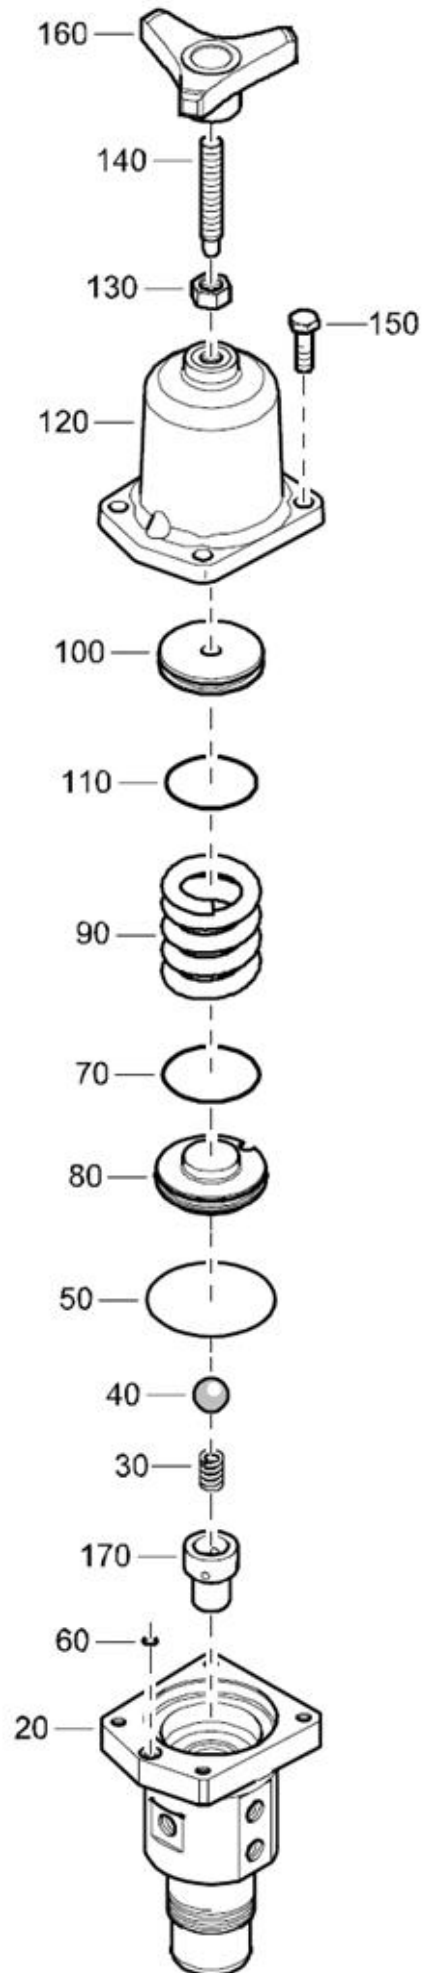

04.10. Stuklijst regelklep

Stukn.	Artikelnummer	Omschrijving	Aant.	Opmerking
20		Onderhuis regelklep	1	Niet los verkrijgbaar
30		Drukveer	1	Revisieset art.nr: 2911 0090 00
40		Lager kogel	1	Revisieset art.nr: 2911 0090 00
50		Membraan	1	Revisieset art.nr: 2911 0090 00
60		O-ring	1	Revisieset art.nr: 2911 0090 00
70		O-ring	1	Revisieset art.nr: 2911 0090 00
80	2252 4058 00	Veer geleider	1	
90	2252 1428 00	Drukveer	1	
100	2252 4059 01	Veer zitting	1	
110		O-ring	1	Revisieset art.nr: 2911 0090 00
120	1604 0848 03	Deksel regelklep	1	
130	0266 2110 00	Moer	1	
140	1604 0849 02	Draadstang	1	
150	0147 1247 03	Bout	4	
160	1604 0850 03	Draaiknop	1	
170	2252 4057 00	Kogelhouder	1