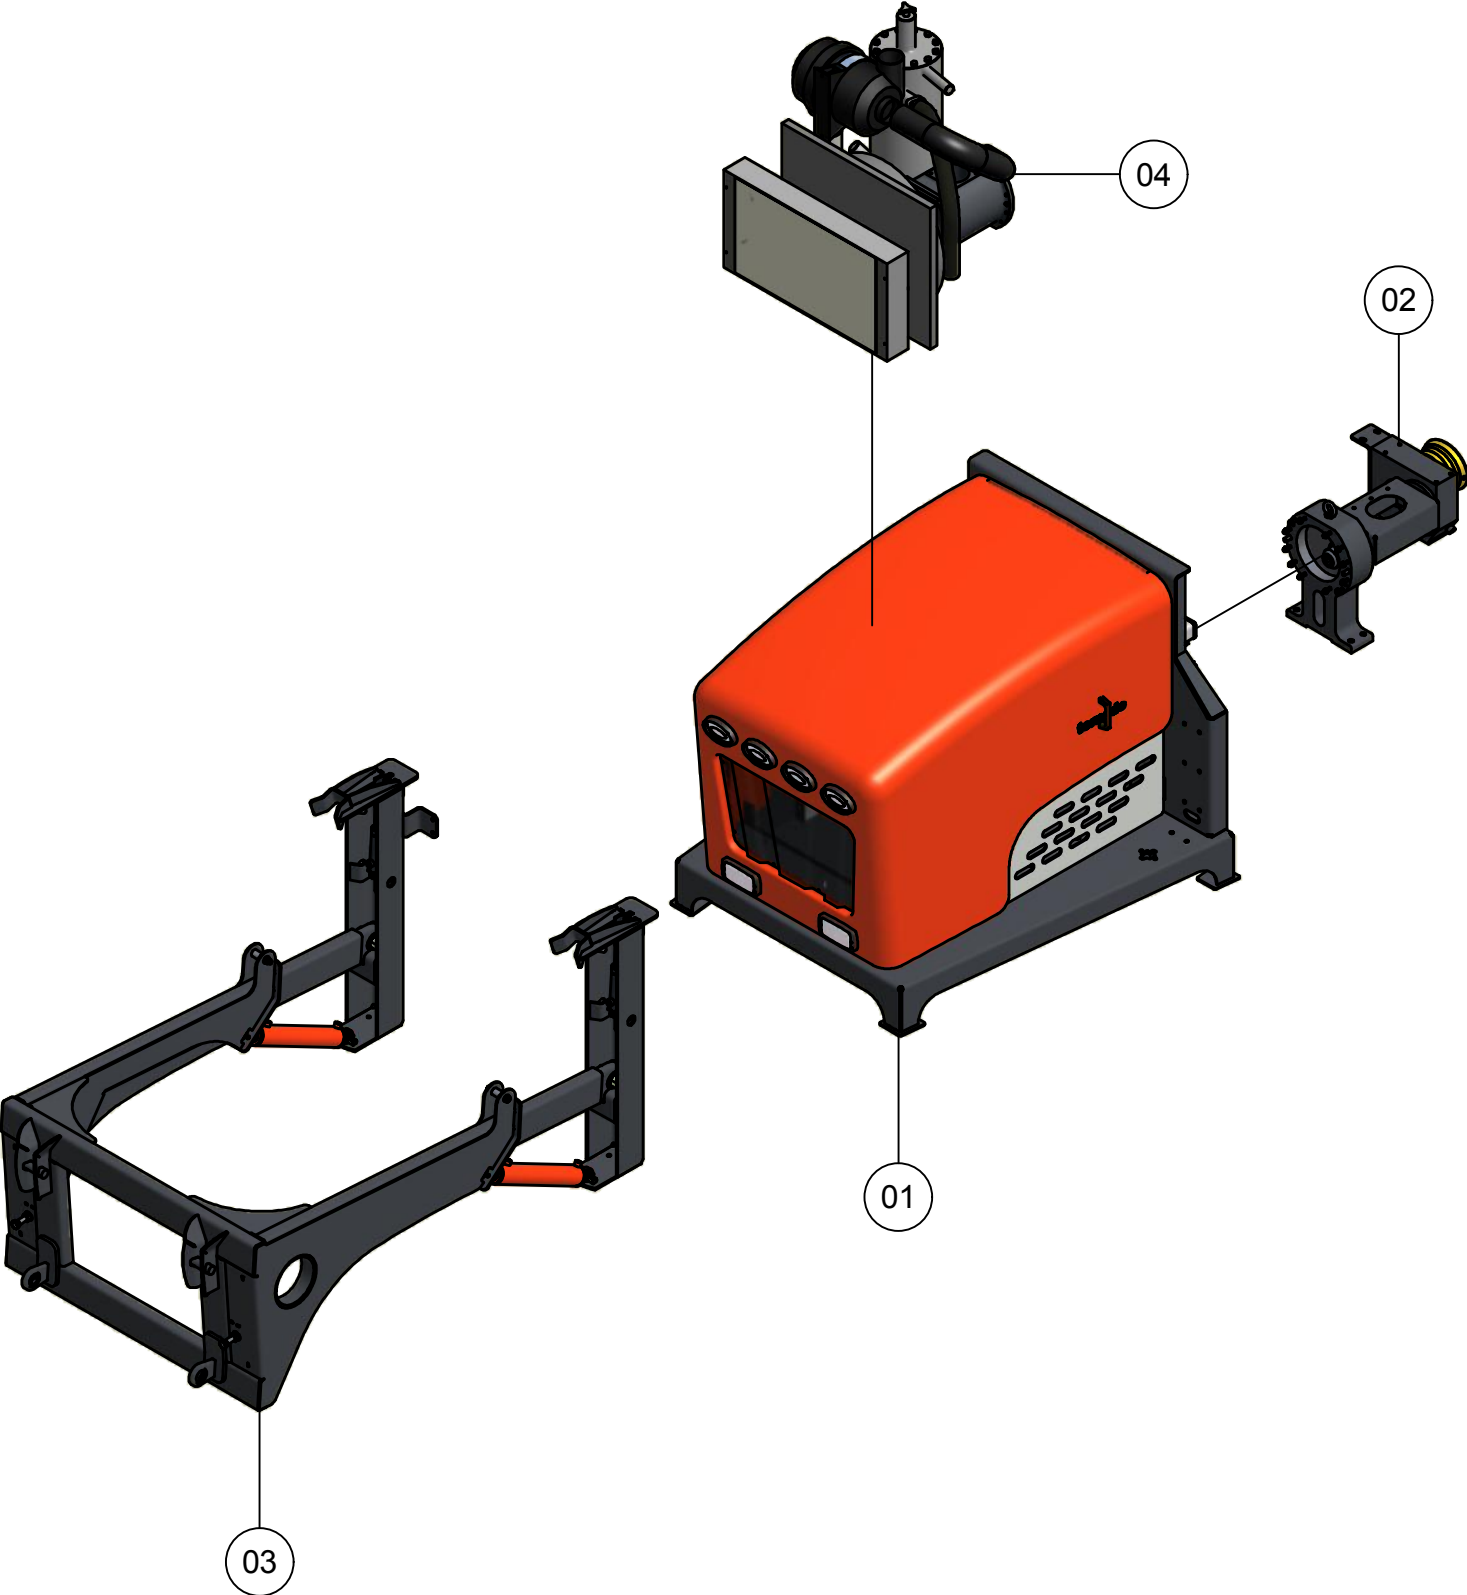

# ONDERDELENBOEK

Tornado AC115  
Serie no.: 329.0017 - 329.0054

# Inhoudsopgave

	Pagina
<b>01. Frame</b>	<b>5</b>
01.01. Motorkap	7
01.02. Elektrische bediening	9
<b>02. Aandrijving</b>	<b>11</b>
02.01. Tandwielkast	13
<b>03. Haspel aanbouw</b>	<b>15</b>
<b>04. Compressor</b>	<b>17</b>
04.01. Aandrijving	19
04.02. Aflaatklep	21
04.03. Regelsysteem	23
04.04. Oliesysteem	25
04.05. Koeler	27
04.06. Luchtuitlaat	29
04.07. LuchtfILTER	31
04.08. Elektra	33
04.09. Seperatorketel	35
04.10. Regelklep	37
04.11. Magneetventiel	39

# 01. Frame

Detail B

# 01. Stuklijst frame

Stukn.	Artikelnummer	Omschrijving	Aant.	Opmerking
1	121048	Leidingclip enkel 8mm wit	1	
2	121145	Trekgrendel	1	
3	121163	Moosrubber	1	L= 850mm
4	121163	Moosrubber	2	L= 520mm
5	121202	Sluistring M6 DIN125A ELVZ	1	
6	121373	Topstangpen 25mm L=151mm	1	
7	121375	Hefpen 28mm L=151mm	2	
8	121703	Storz tule	2	
9	121725	Storz koppeling	1	
10	122008	Oogmoer M8 DIN582 ELVZ	1	
11	122455	Manometer RVS	1	
12	122460	Verdeeldoos 32-polig	1	
13	122517	Stekker 7-polig	1	
14	122814	Bout M6x10 DIN933 ELVZ	1	
15	122876	Moer M8 DIN934 ELVZ	2	
16	122967	Moer M8ZB DIN985 ELVZ	1	
17	123103	Snelkoppeling Geel	1	
18	123170	Kogelgewricht	1	
19	123544	Koppeling	1	
20	123640	Koppeling	1	
21	123990	Kogelkraan 1 1/2" bi-bu	1	
22	124640	Terugslagklep	1	
23	124906	Slangklem RVS	4	
24	126084	Luchtslang 1-1/2"	1	L= 10mtr
25	329.01.020	Bodemframe Tornado-compressor	1	
26	329.01.021	Hefbord Tornado-compressor	1	
27	329.01.022	Bevestiging Links oliekoeler	1	
28	329.01.023	Bevestiging Rechts oliekoeler	1	
29	329.01.024	Onderbevestiging oliekoeler	1	
30	329.01.025	Bovenbevestiging oliekoeler	1	
31	329.01.026	Schoorplaat Links	1	
32	329.01.027	Schoorplaat Rechts	1	
33	329.01.028	Opbergvak-plaat Links	1	
34	329.01.029	Opbergvak-plaat Rechts	1	
35	329.01.035	Motorkap steun	1	
36	329.01.038	Steun luchtfilter	1	
37	329.05.005	Drukslang AC115	1	