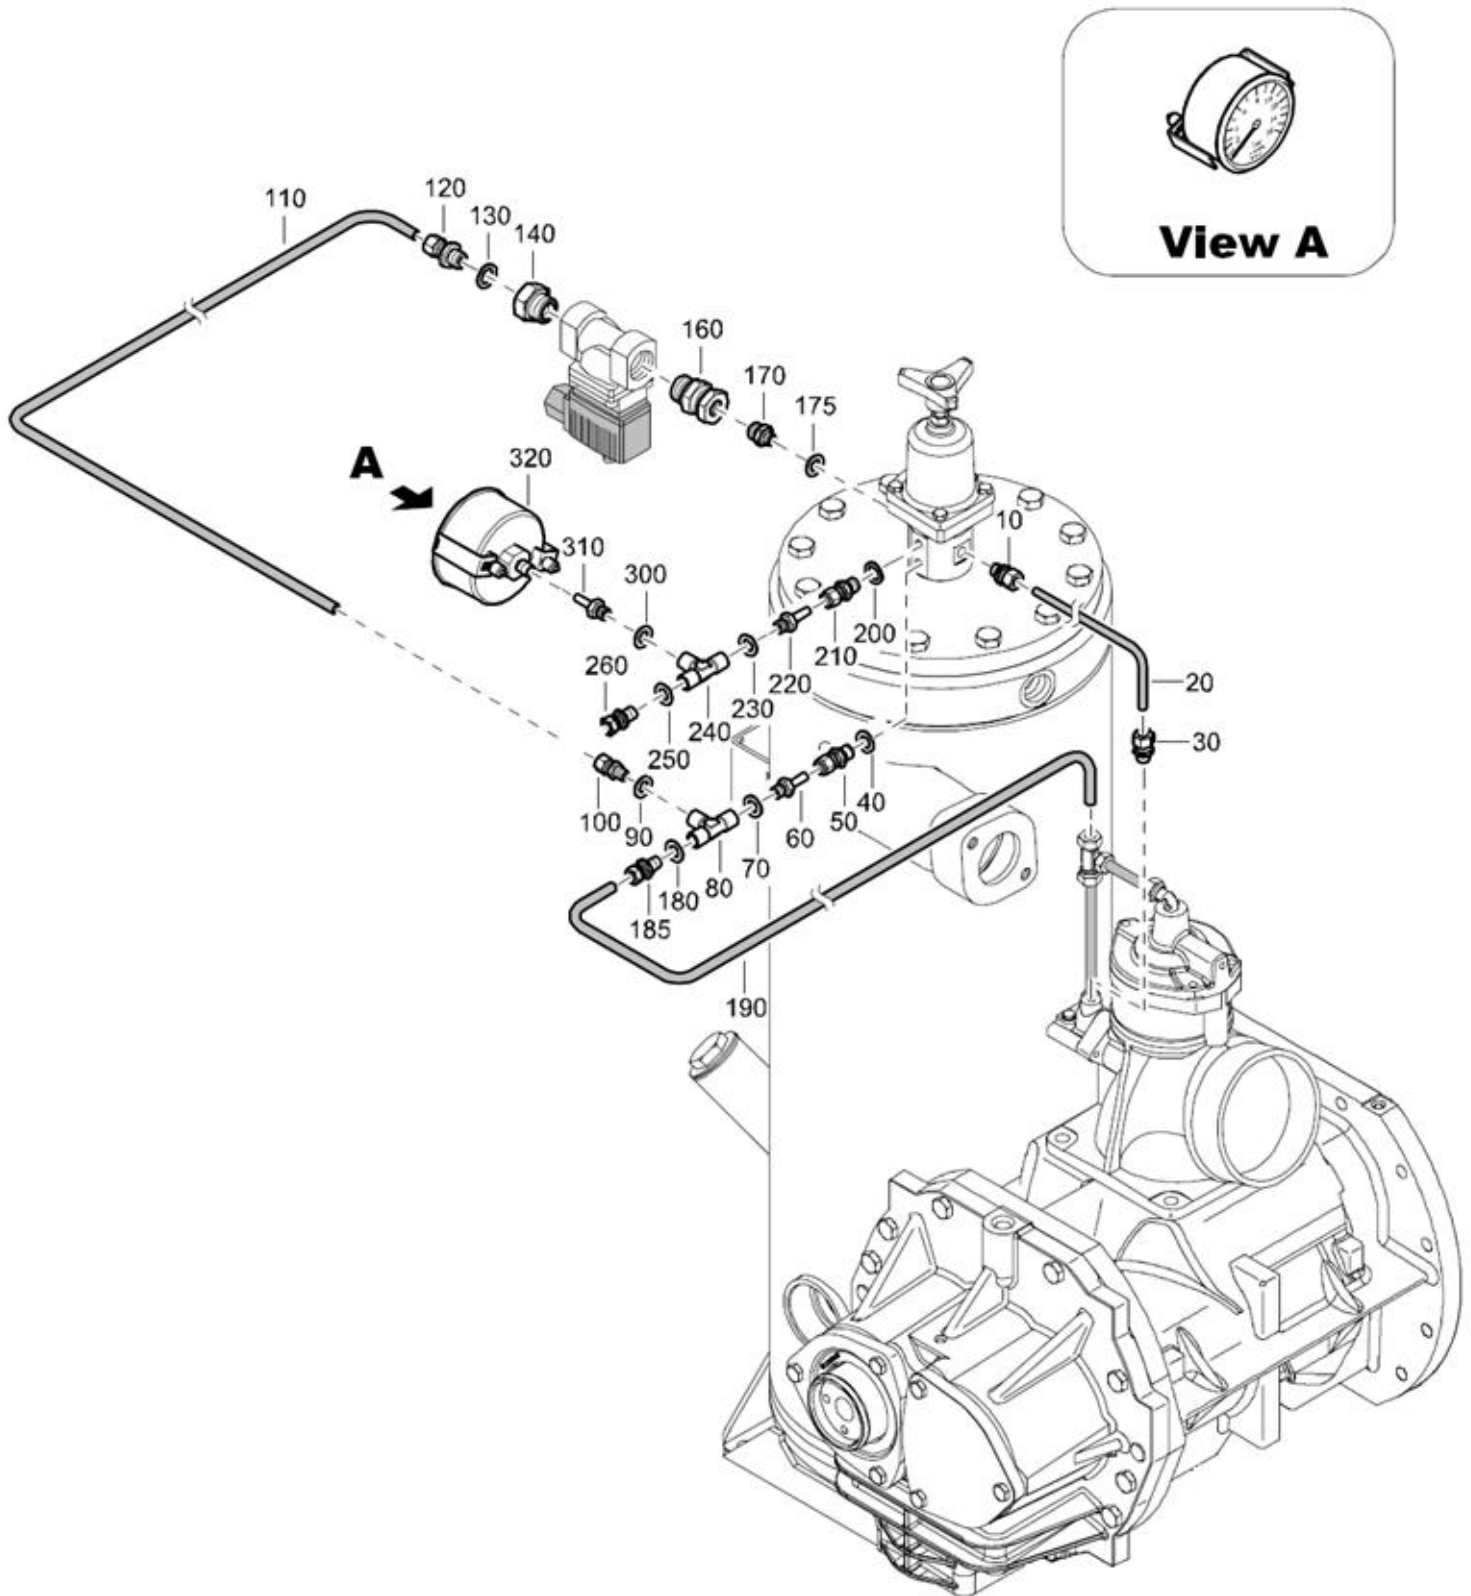

04.03. Stuklijst regelsysteem

Stukn.	Artikelnummer	Omschrijving	Aant.	Opmerking
10	1604 0341 00	Leidingkoppeling	1	
20	0070 6002 10	Kunststof slang	(1)	
30	1604 0341 00	Leidingkoppeling	1	
40	0653 1046 00	Afdichtring	1	
50	0582 1200 05	Leidingkoppeling	1	
60	0580 0013 29	Leidingkoppeling	1	
70	0653 1046 00	Afdichtring	1	
80	1503 2566 01	T-stuk	1	
90	0653 1046 00	Afdichtring	1	
100	0582 1200 06	Leidingkoppeling	1	
110	0070 6002 05	Kunststof slang	(1)	
120	0581 0000 35	Leidingkoppeling	1	
130	0653 1062 00	Afdichtring	1	
140	0605 8814 06	Inschroefkoppeling	1	
160	0606 0000 34	Inschroefkoppeling	1	
170	0603 4200 09	Inschroefnippel	1	
175	0653 1046 00	Afdichtring	1	
180	0653 1046 00	Afdichtring	1	
185	0582 1200 06	Inschroefkoppeling	1	
190	0070 6002 05	Kunststof slang	(1)	
200	0653 1046 00	Afdichtring	1	
210	0582 1200 05	Inschroefkoppeling	1	
220	0580 0013 29	Leidingkoppeling	1	
230	0653 1046 00	Afdichtring	1	
240	1503 2566 01	T-stuk	1	
250	0653 1046 00	Afdichtring	1	
260	0582 1200 06	Inschroefkoppeling	1	
300	0653 1046 00	Afdichtring	1	
310	0580 0013 29	Leidingkoppeling	1	
320	1615 7264 00	Drukmeter	1