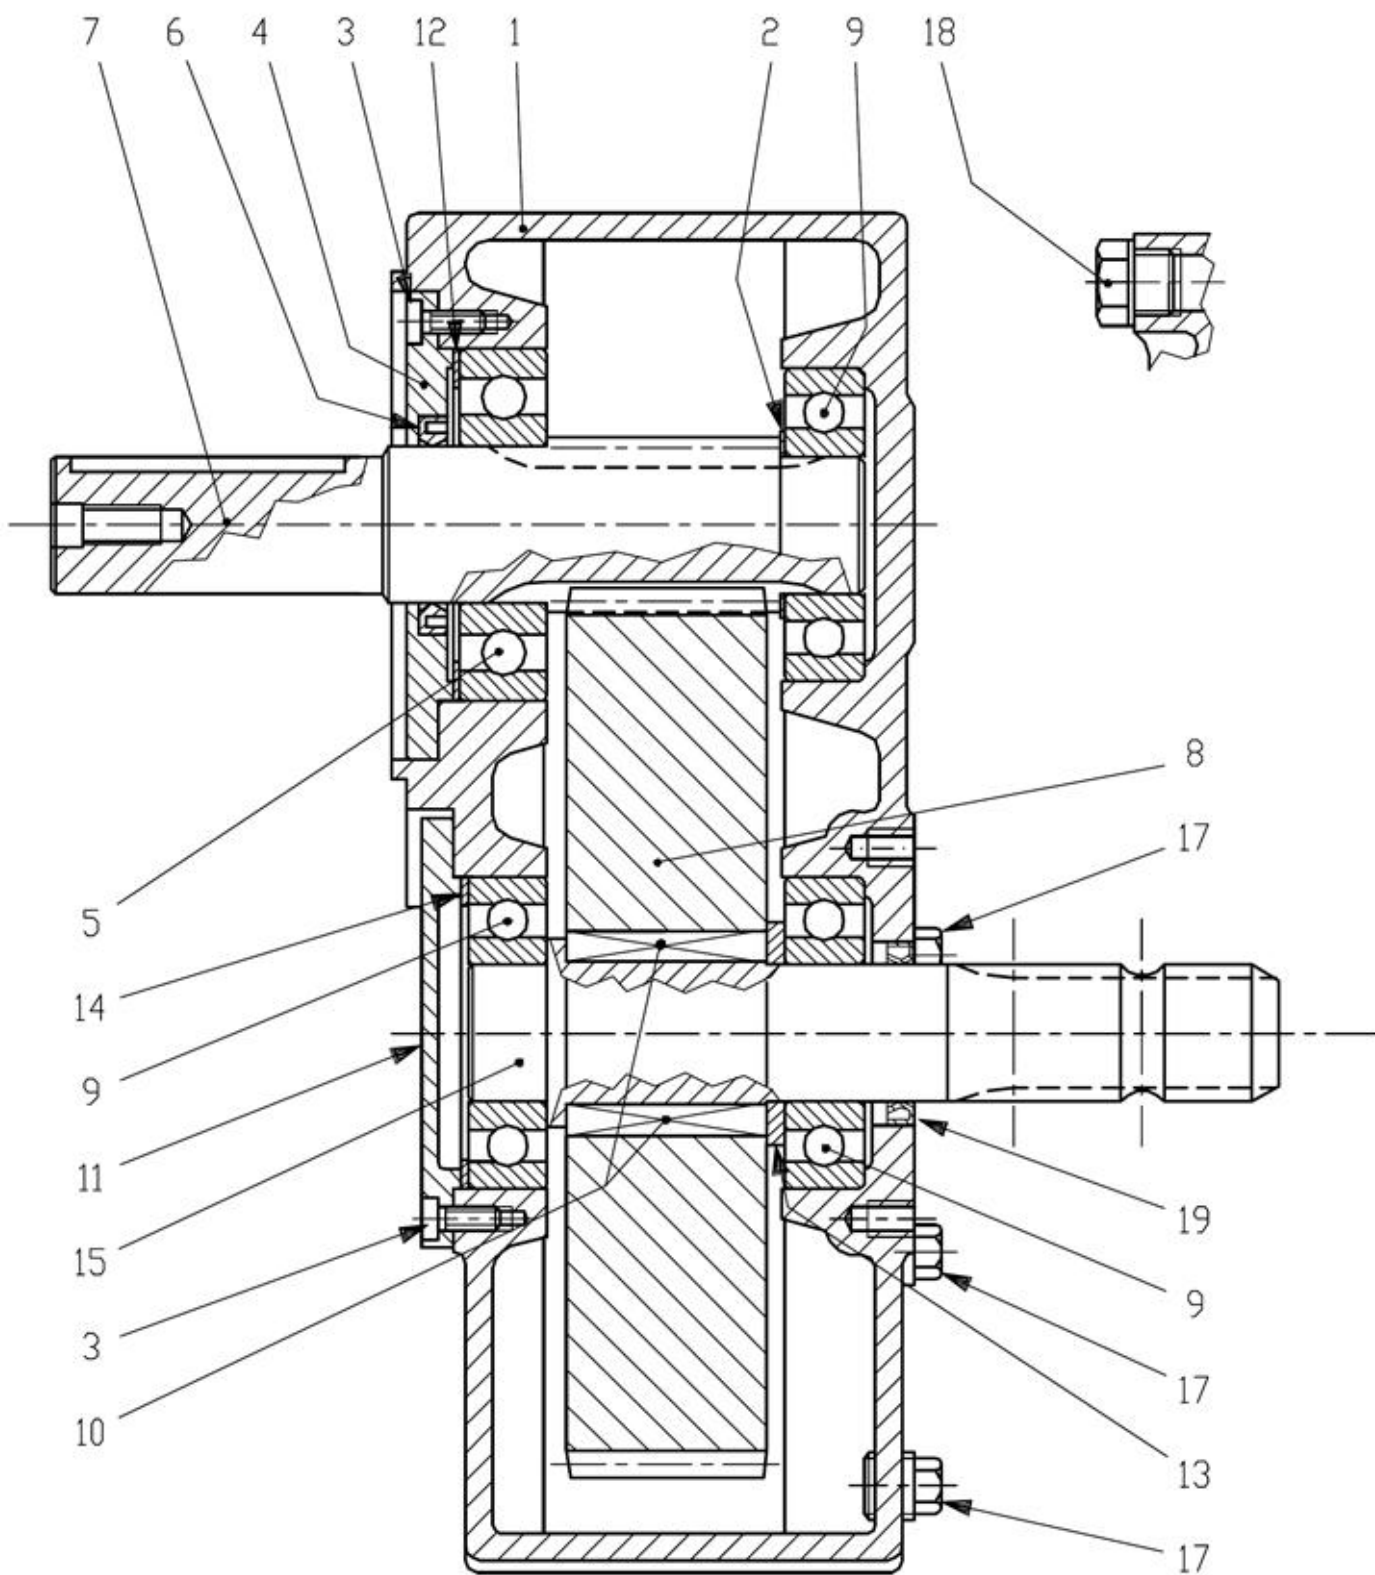

02.01. Tandwielkast 122030

02.01. Stuklijst tandwielkast 122030

Stukn.	Artikelnummer	Omschrijving	Aant.	Opmerking
1	0.603.0300.00	Huis tandwielkast	1	
2	0.259.7500.00	Opvulring	1	
3	122815	Bout M6x16 DIN933 ELVZ	14	
4	0.603.1301.02	Deksel	1	
5	8.0.1.00050	Kogellager	1	
6	8.7.3.00044	Keerring	1	
7	0.603.6106.01	Uitgaande as tandwielkast	1	
8	0.603.5106.01	Tandwiel	1	
9	8.0.1.0049	Kogellager	3	
10	8.4.1.00033	Spie 10x8x50	2	
11	0.603.1302.03	Deksel	1	
12	0.249.7500.00	Opvulring	1	
13	0.603.7102.00	Opvulbus	1	
14	0.110.7500.00	Opvulring	1	
15	0.603.2000.02	Ingaande as tandwielkast	1	
16	0.603.1300.01	Dekselplaat	1	
17	125342	Afsluitdop	3	
18	8.6.2.00052	Vuldop	1	
19	8.7.3.00043	Keerring	1