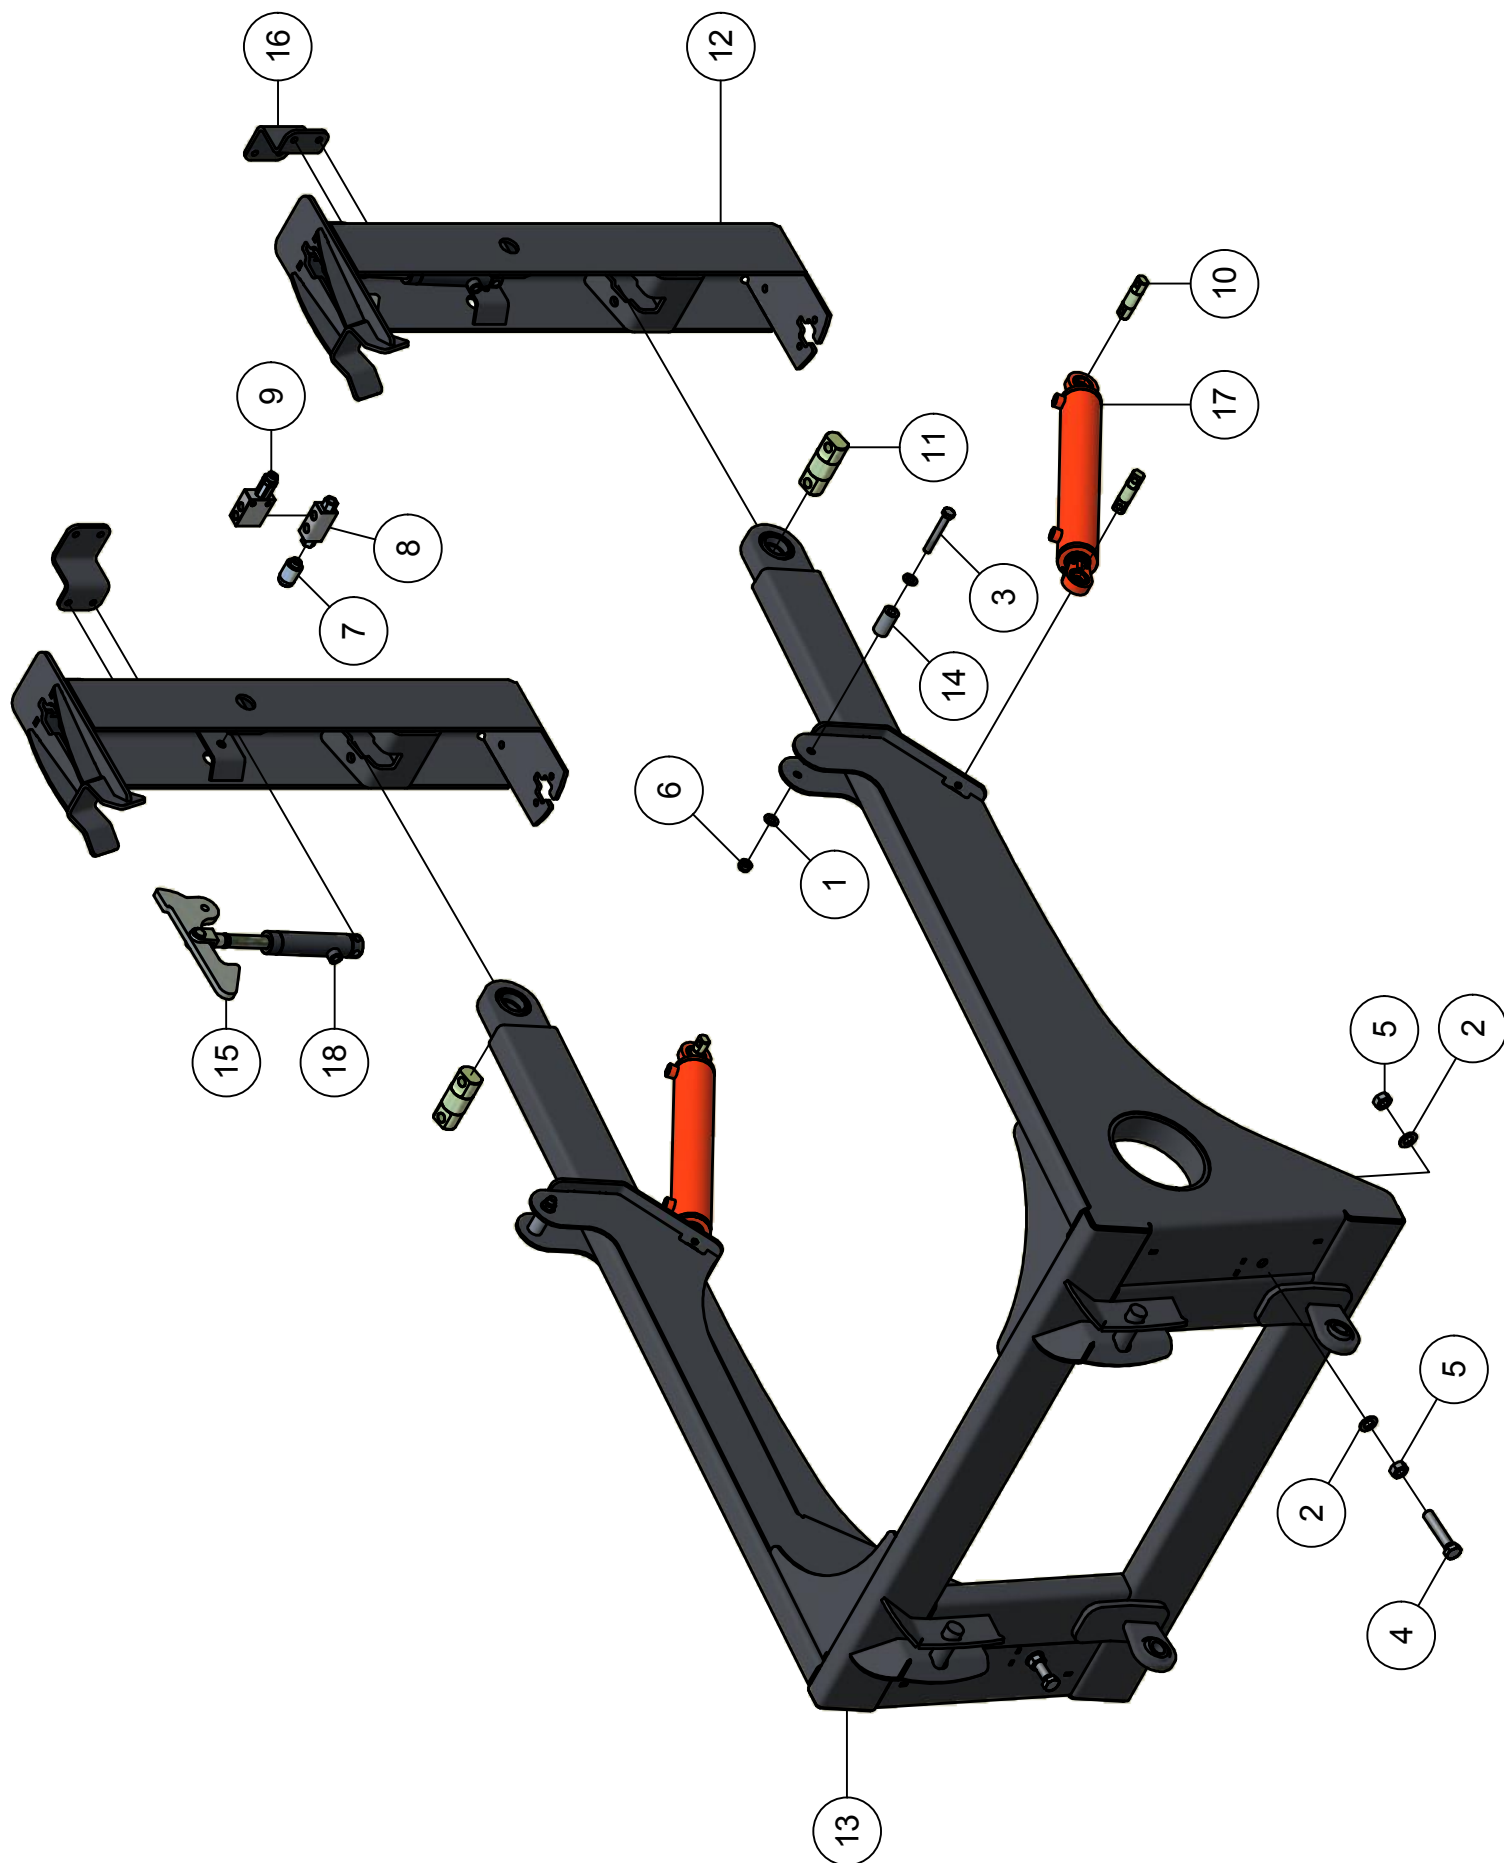

03. Haspel aanbouw

03. Stuklijst haspel aanbouw

Stukn.	Artikelnummer	Omschrijving	Aant.	Opmerking
1	121186	Sluitring M14 DIN125A ELVZ	4	
2	121191	Sluitring M20 DIN125A ELVZ	4	
3	122685	Bout M14x100 DIN931 ELVZ	2	
4	122804	Bout M20x100 DIN933 ELVZ	2	
5	122855	Moer M20 DIN934 ELVZ	4	
6	122943	Moer M14ZB DIN985 ELVZ	2	
7	123511	Verstelbare smoring 1/4"	1	
8	125245	Gestuurde terugslagklep 3/8"	1	
9	125254	Volgordeklep 3/8"	1	
10	200.25.100	Oplegpen 25x100	4	
11	200.50.130	Oplegpen 50x130	2	
12	306.01.010	Bevestigingsconsole	2	
13	306.01.011	Hefframe Slanghaspel	1	
14	306.01.012	Rolbus opklapborging	2	
15	306.01.013	Borghaak hefframe	2	
16	306.01.014	Verstevigingszetstuk	2	
17	306.05.015	Hefcilinder haspelframe	2	Afdichtset: 123277
18	327.05.005	Remcilinder met gaffel ø16x32	2