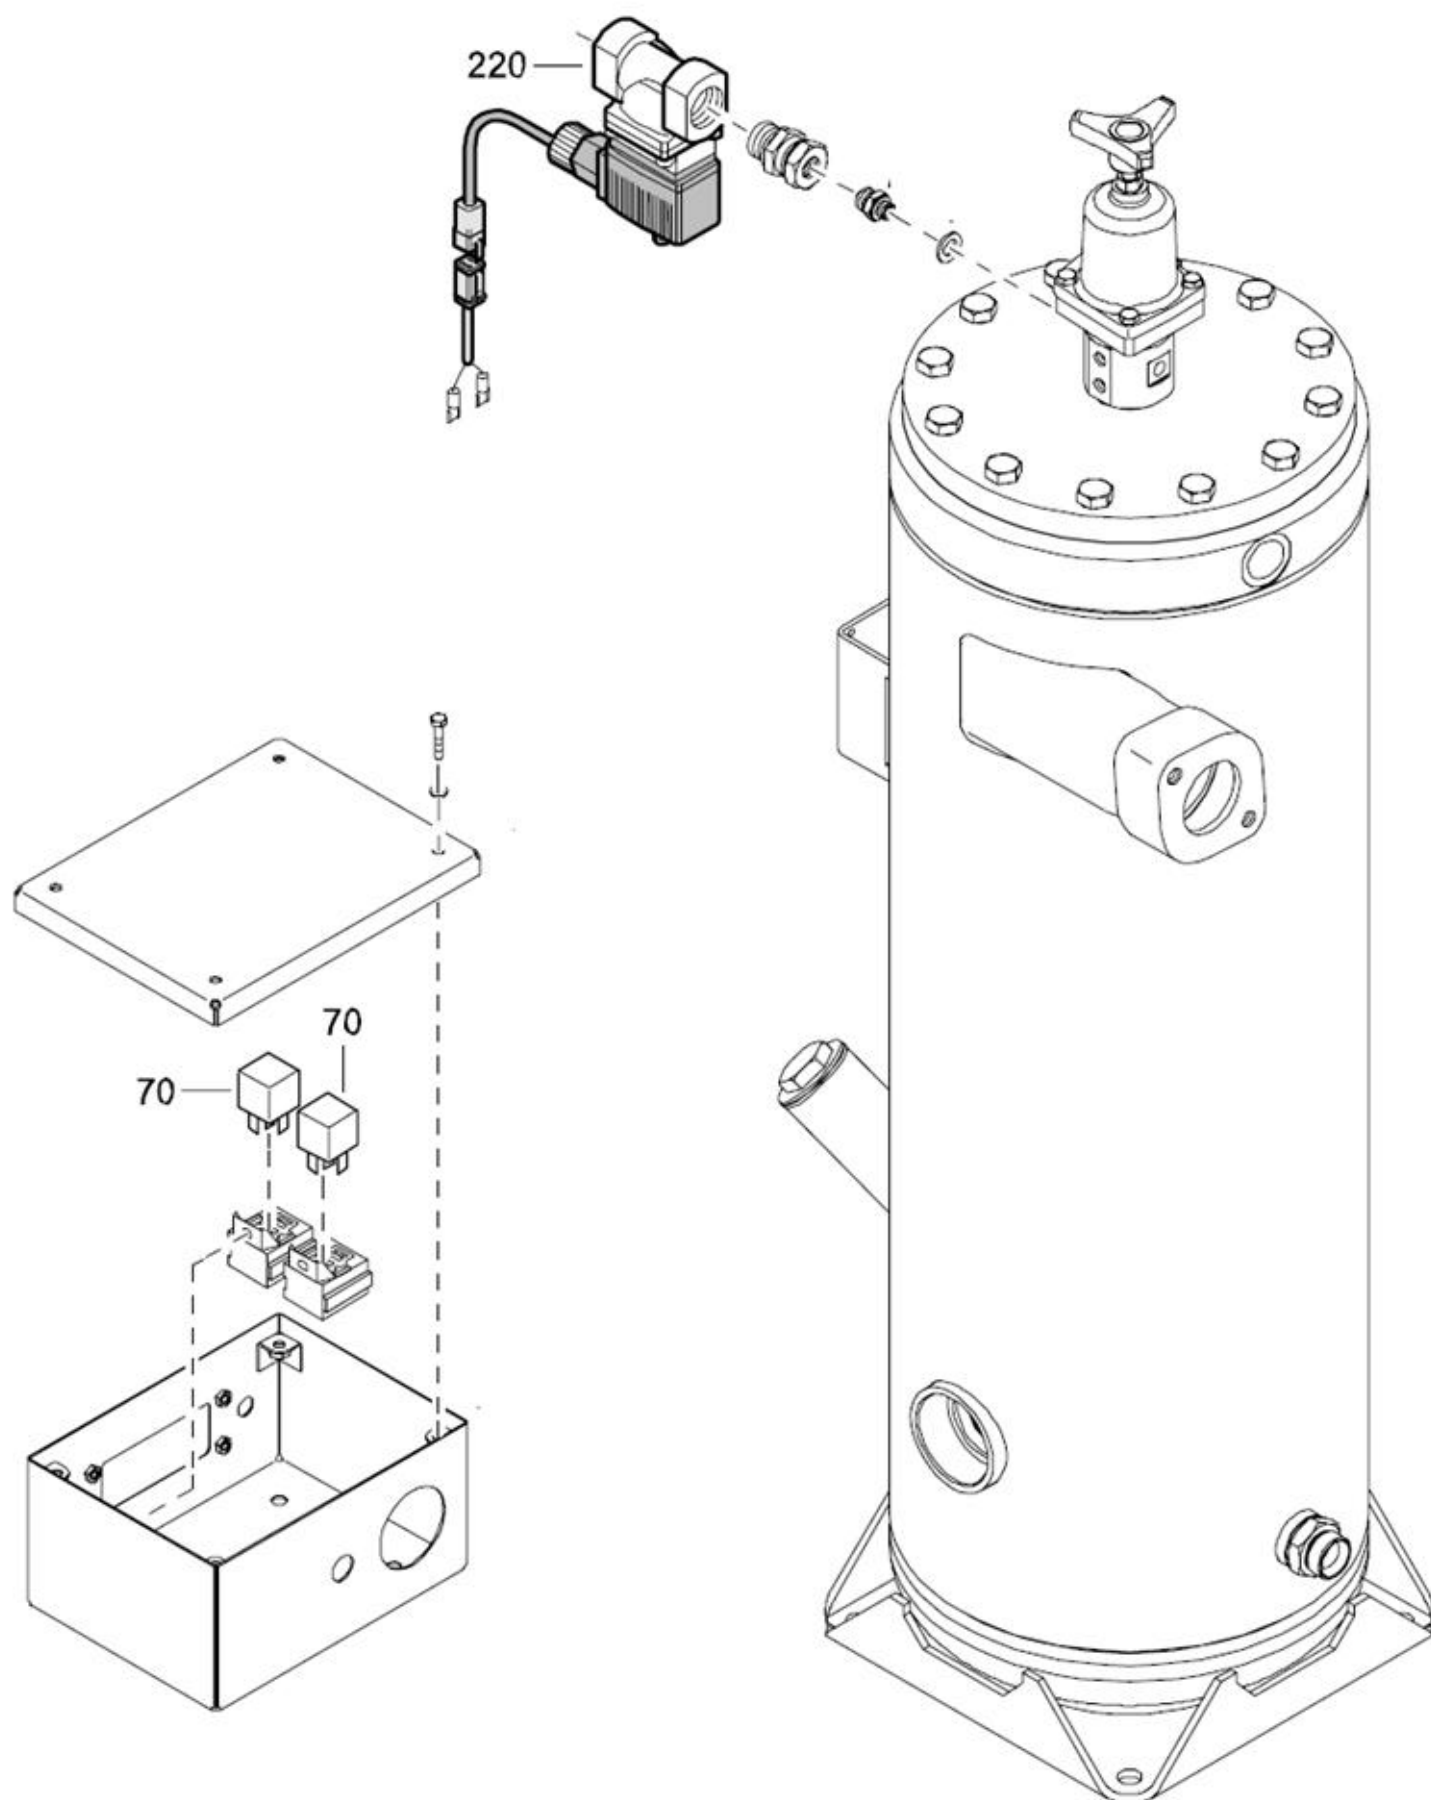

04.11. Magneetventiel

Stukn.	Artikelnummer	Omschrijving	Aant.	Opmerking
70	1089 0341 01	Relais 12VDC	2	
220	1089 0620 09	Magneetventiel 12VDC	1