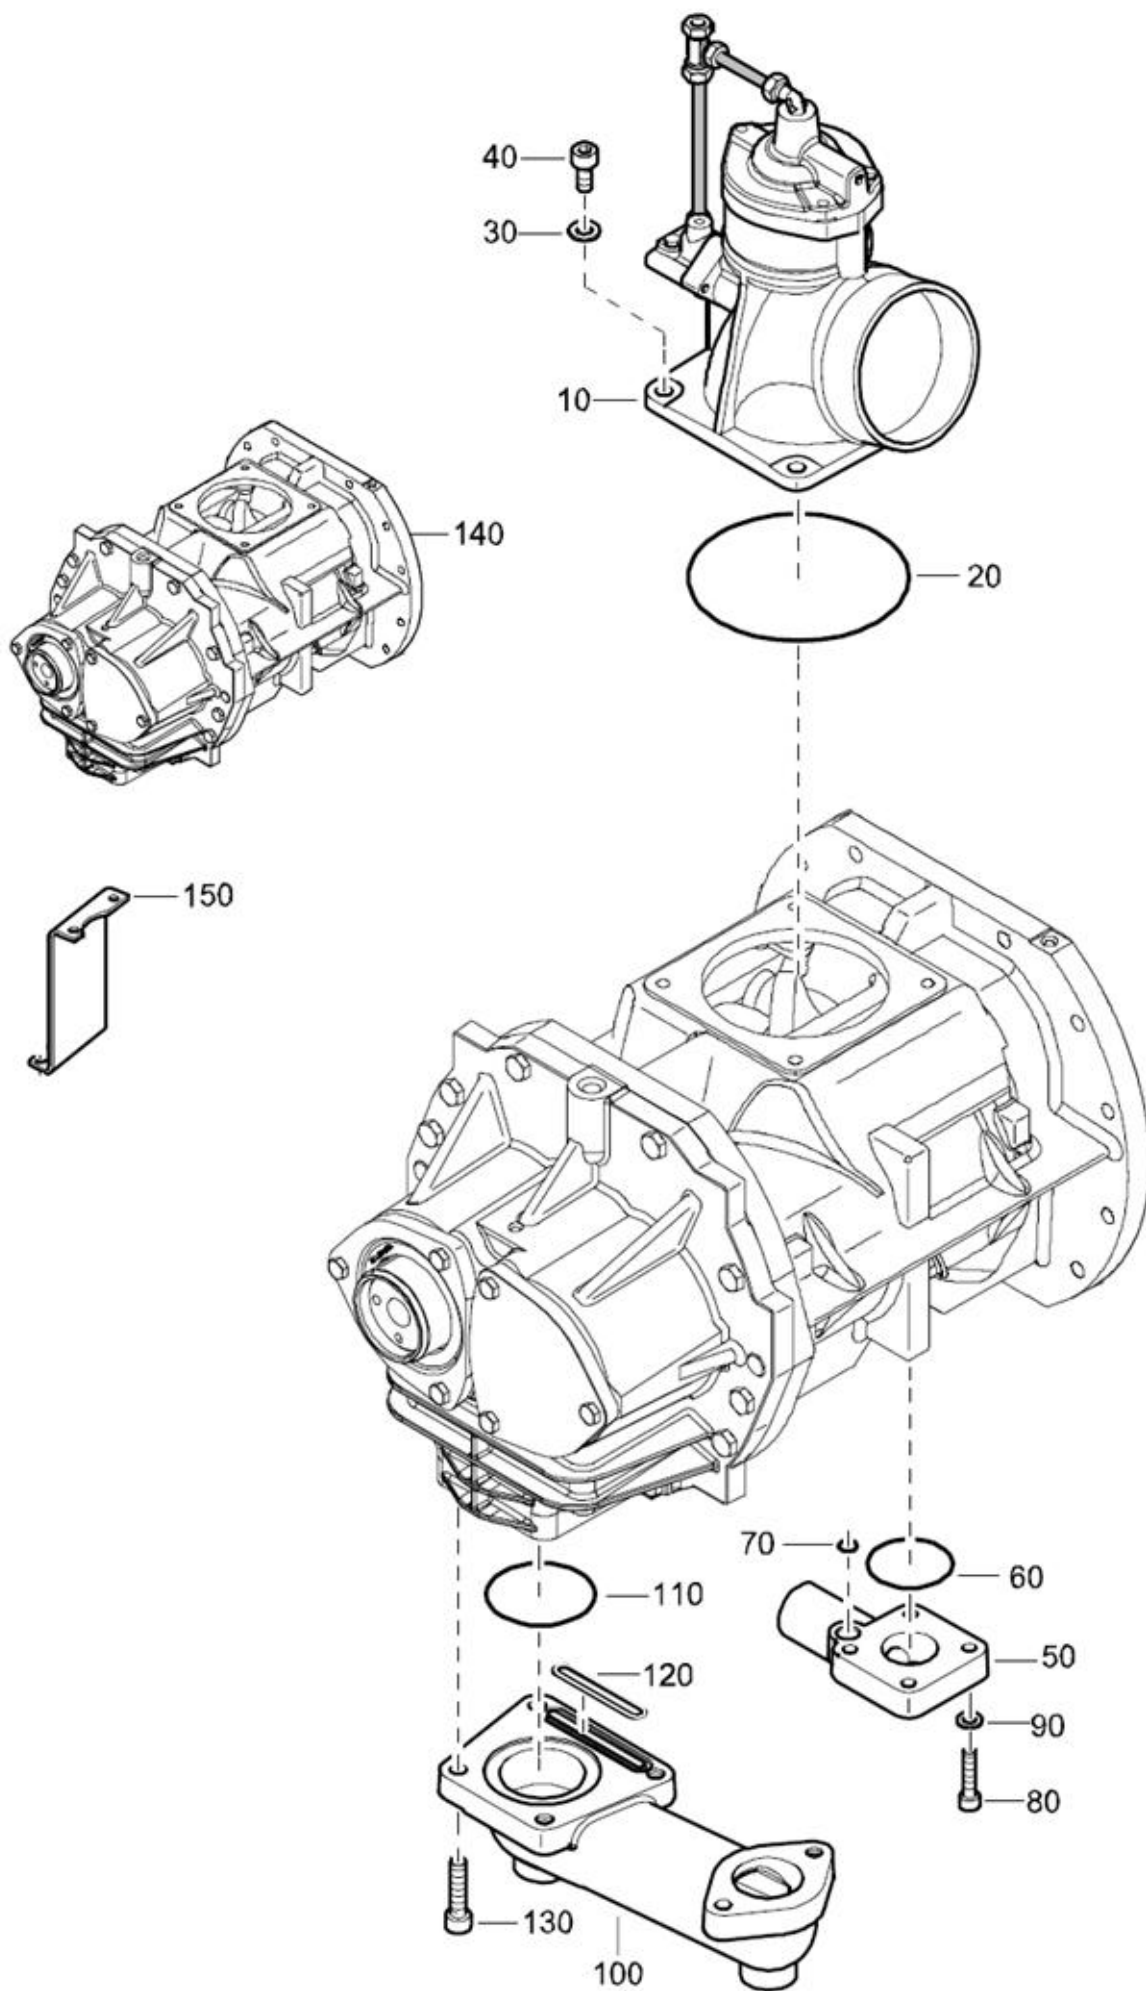

04. Compressor

04. Stuklijst compressor

Stukn.	Artikelnummer	Omschrijving	Aant.	Opmerking
10	1604 0306 83	Aflaatklep	1	Zie pagina: 19
20		O-ring	1	Revisieset art.nr: 2911 0121 00
30	0301 2344 00	Sluistring	4	
40	0211 1360 03	Inbusbout	4	
50	1604 0373 00	Flens	1	
60		O-ring	1	Revisieset art.nr: 2911 0121 00
70		O-ring	1	Revisieset art.nr: 2911 0121 00
80	0211 1964 14	Inbusbout	4	
90	0301 2335 00	Sluistring	4	
100	1604 6672 00	Manifold	1	
110		O-ring	1	Revisieset art.nr: 2911 0121 00
120		O-ring	1	Revisieset art.nr: 2911 0121 00
130	0211 1964 16	Inbusbout	4	
140	1616 6512 94	Compressorunit	1	
150	1604 6406 00	Bevestigingssteun	1