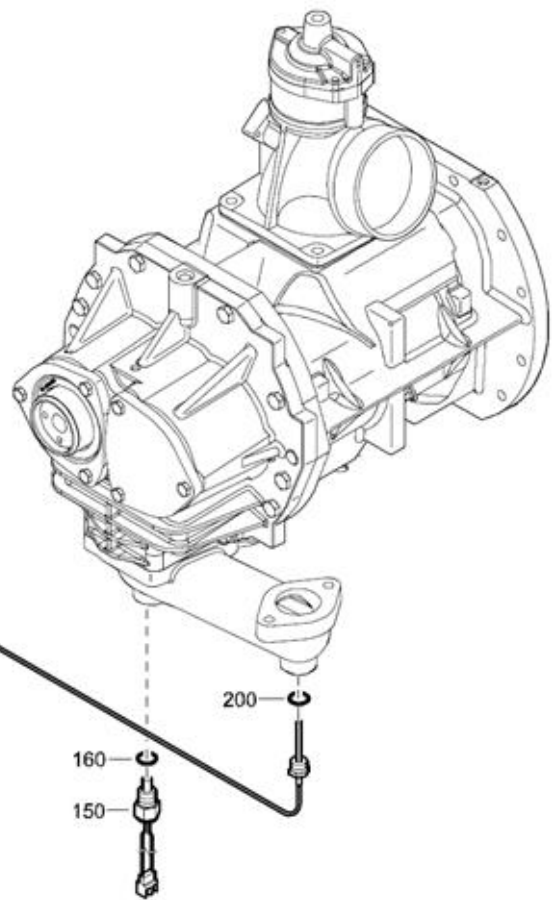

04.08. Stuklijst elektra

Stukn.	Artikelnummer	Omschrijving	Aant.	Opmerking
10	1604 6243 81	Elektrakast compleet	1	
A10	1604 6243 01	Elektrakast	1	
15	0686 9253 12	Blindplug	1	
20	1615 5664 00	Bout	4	
50	1089 9206 05	Zekering	1	
60	1089 9206 59	Beschermdop	1	
80	0160 6042 00	Schroef	2	
90	0301 2315 00	Sluitring	2	
100	1604 7232 02	Kabelboom	1	
110	0160 6042 00	Schroef	4	
120	0348 0110 03	Ankerplaat	10	
130	0129 3110 00	Popnagel	10	
140	1088 1301 01	T-wrap	10	
150	1089 0637 20	Temperatuur schakelaar	1	
160	0653 1124 00	Afdichtring	1	
190	1089 0502 40	Thermometer	1	
200		Afdichtring	1	Revisieset art.nr: 2911 0121 00