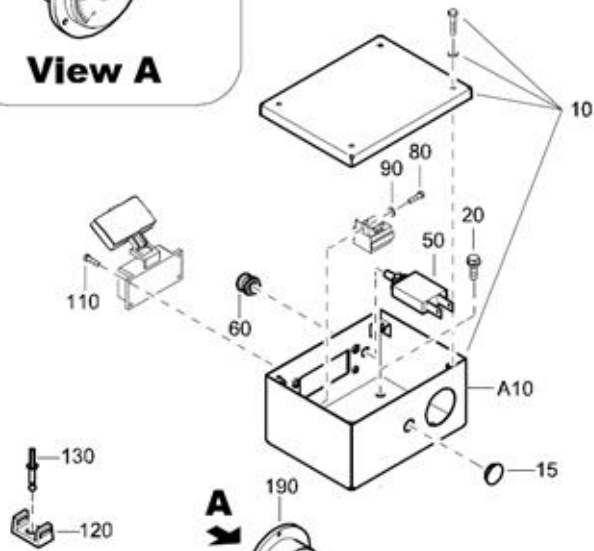

04.08. Stuklijst elektra

Stukn.	Artikelnummer	Omschrijving	Aant.	Opmerking
10	1604 6243 81	Elektrakast compleet	1	
A10	1604 6243 01	Elektrakast	1	
15	0686 9253 12	Blindplug	1	
20	1615 5664 00	Bout	4	
50	1089 9206 05	Zekering	1	
60	1089 9206 59	Beschermdop	1	
80	0160 6042 00	Schroef	2	
90	0301 2315 00	Sluitring	2	
100	1604 7232 02	Kabelboom	1	
110	0160 6042 00	Schroef	4	
120	0348 0110 03	Ankerplaat	10	
130	0129 3110 00	Popnagel	10	
140	1088 1301 01	T-wrap	10	
150	1089 0637 20	Temperatuur schakelaar	1	
160	0653 1124 00	Afdichtring	1	
190	1089 0502 40	Thermometer	1	
200		Afdichtring	1	Revisieset art.nr: 2911 0121 00