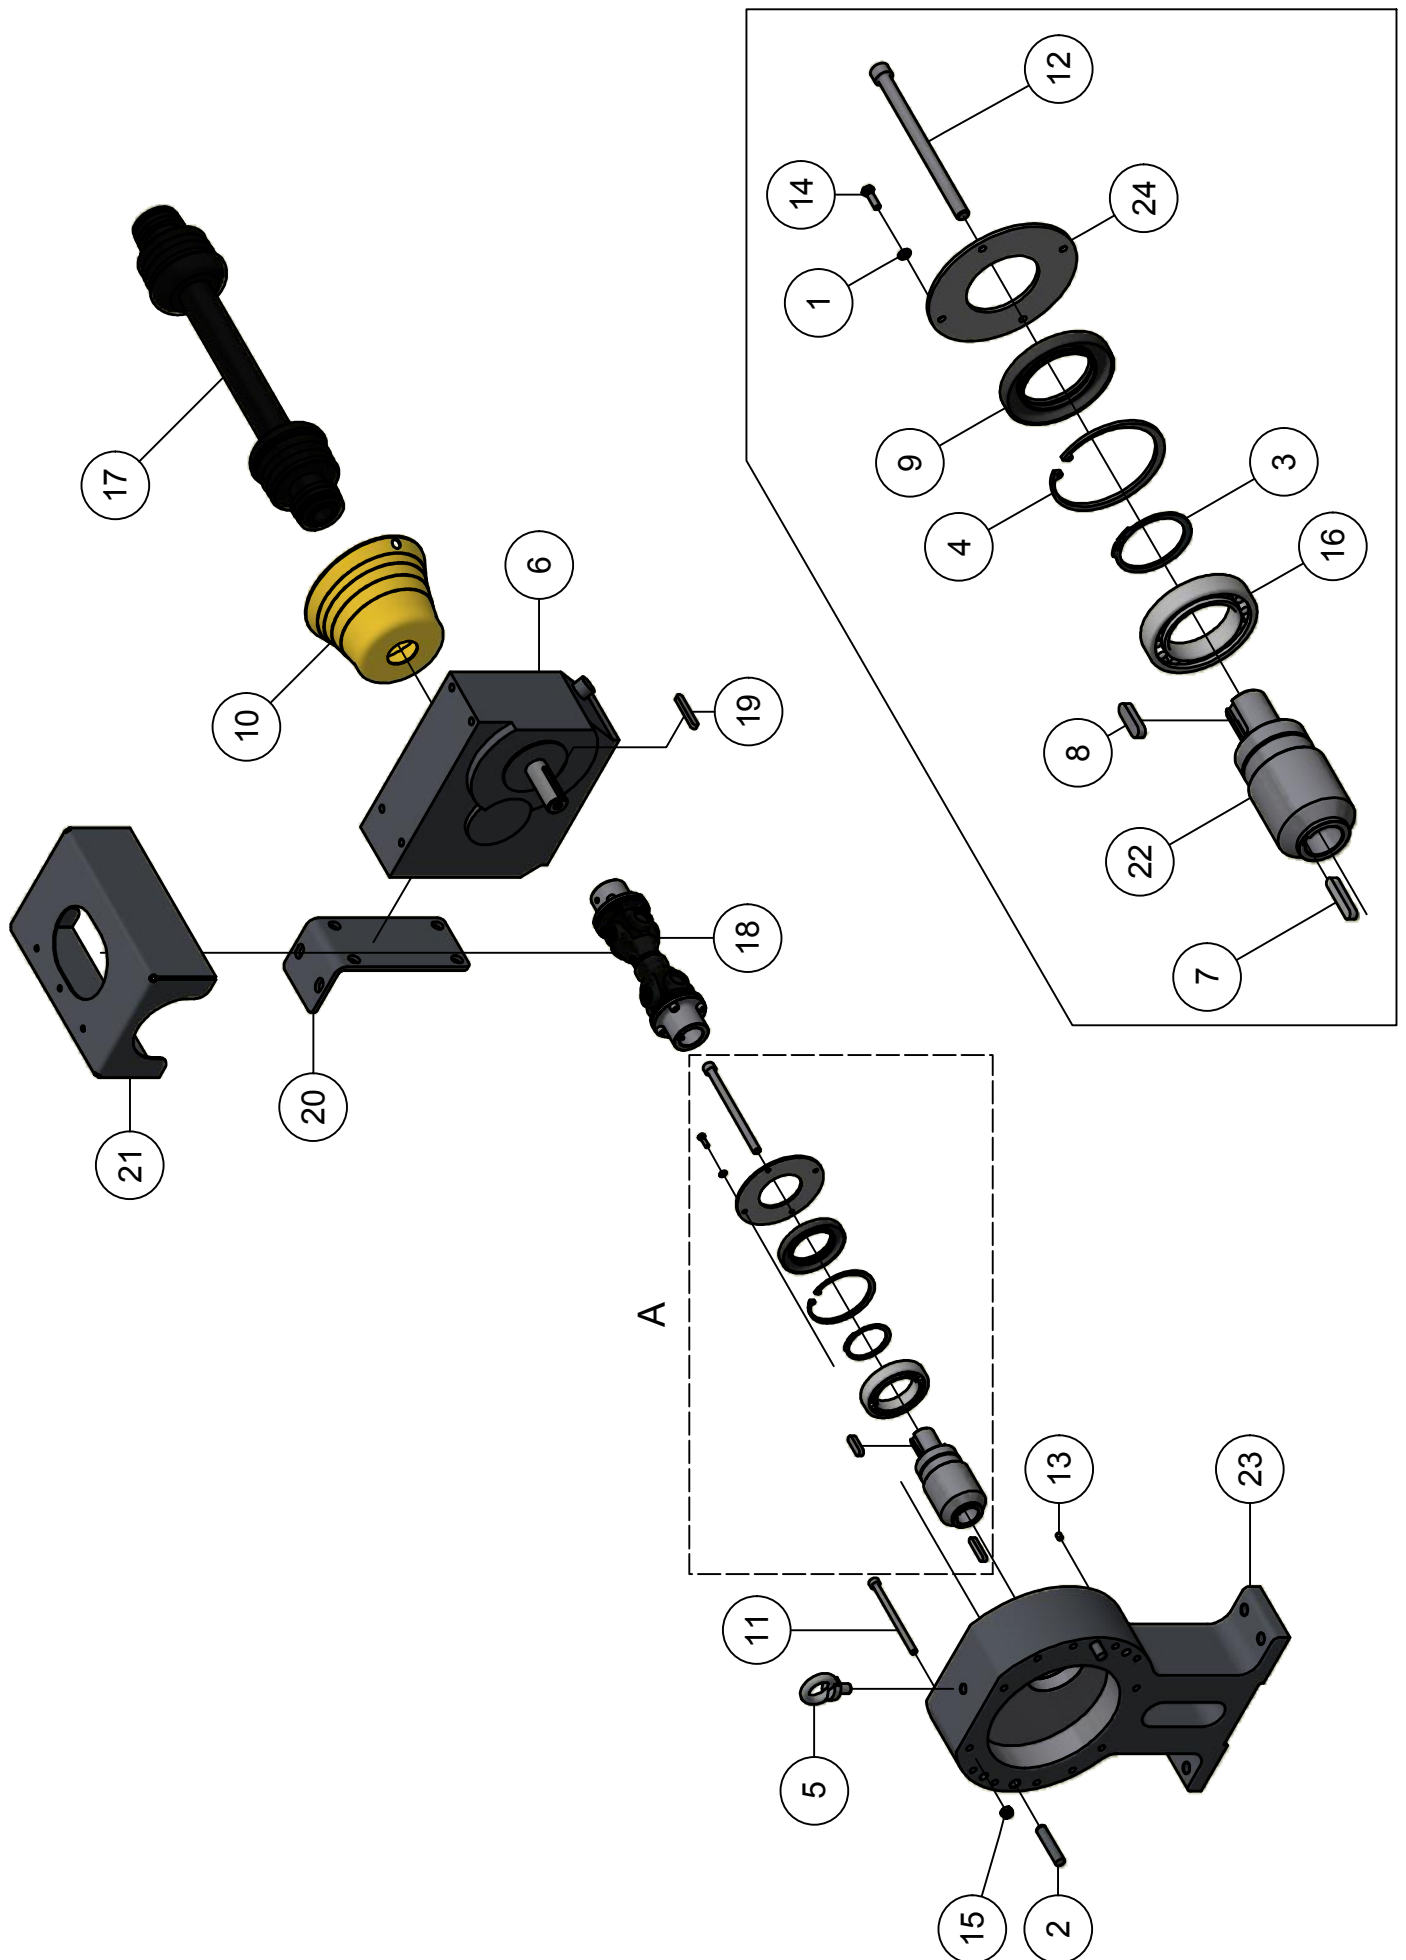

02. Aandrijving

Detail A

02. Stuklijst aandrijving

Stukn.	Artikelnummer	Omschrijving	Aant.	Opmerking
1	121202	Sluitring M6 DIN125A ELVZ	4	
2	121580	Paspen M16x80 DIN6325	2	
3	121817	Seegerring as 70	1	
4	121852	Seegerring huis	1	
5	122002	Oogbout M16 DIN580 ELVZ	1	
6	122030	Tandwielkast AC115	1	Olief: 1,0 Ltr SAE80W90
7	122172	Inlegspie 10x8x50 DIN6885A	1	
8	122175	Inlegspie 12x8x40 DIN6885A	1	
9	122235	Keerring	1	
10	122420	Beschermkap aftakas 150L	1	
11	122555	Inbusbout M10x150 DIN912 kl.12.9	12	
12	122570	Inbusbout M12x180 DIN912 kl.12.9	1	
13	122644	Stelschroef M8x10 DIN916 ELVZ	2	
14	122816	Bout M6x20 DIN933 ELVZ	4	
15	122937	Moer M10ZB DIN985 ELVZ	12	
16	124304	Cilindrisch rollager	1	
17	125118	Aftakas	1	
18	126071	Cardanas Tornado AC10/AC115	1	
19	126644	Inlegspie	1	
20	329.01.030	Tandwielkast-steun	1	
21	329.01.031	Afschermkap aandrijving	1	
22	329.02.003	Verloop aandrijf-as Tornado OAH	1	
23	329.03.010	Lagerhuis compressor	1	
24	329.03.011	Afdekkap keerring	1