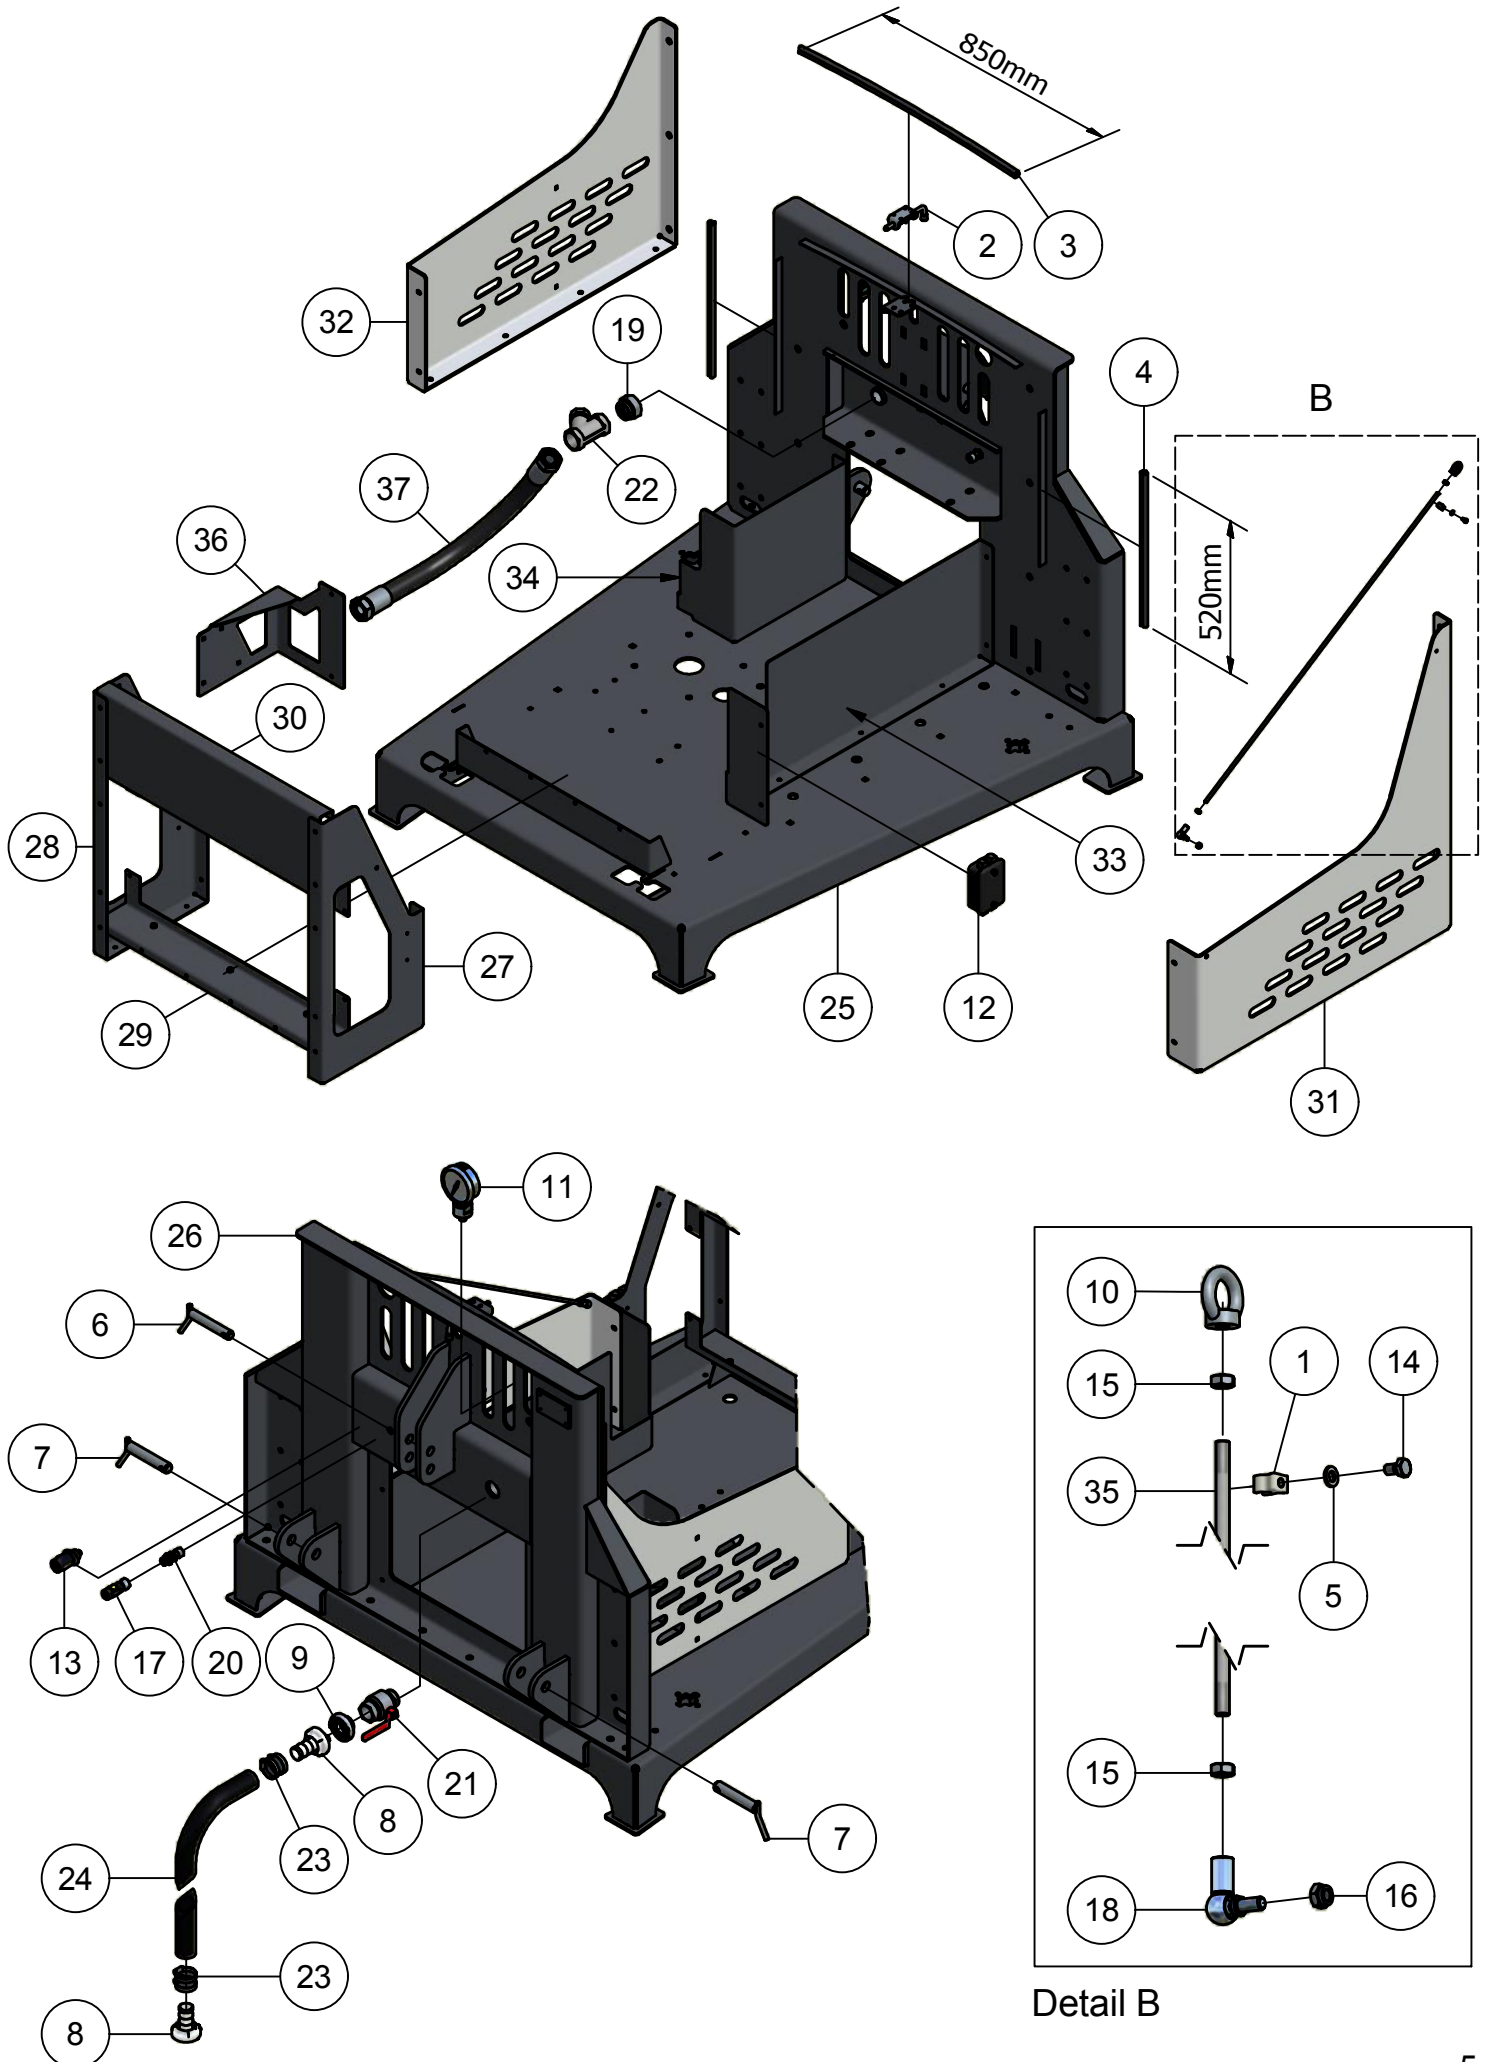

01. Frame

Detail B

01. Stuklijst frame

Stukn.	Artikelnummer	Omschrijving	Aant.	Opmerking
1	121048	Leidingclip enkel 8mm wit	1	
2	121145	Trekgrendel	1	
3	121163	Moosrubber	1	L= 850mm
4	121163	Moosrubber	2	L= 520mm
5	121202	Sluistring M6 DIN125A ELVZ	1	
6	121373	Topstangpen 25mm L=151mm	1	
7	121375	Hefpen 28mm L=151mm	2	
8	121703	Storz tule	2	
9	121725	Storz koppeling	1	
10	122008	Oogmoer M8 DIN582 ELVZ	1	
11	122455	Manometer RVS	1	
12	122460	Verdeeldoos 32-polig	1	
13	122517	Stekker 7-polig	1	
14	122814	Bout M6x10 DIN933 ELVZ	1	
15	122876	Moer M8 DIN934 ELVZ	2	
16	122967	Moer M8ZB DIN985 ELVZ	1	
17	123103	Snelkoppeling Geel	1	
18	123170	Kogelgewricht	1	
19	123544	Koppeling	1	
20	123640	Koppeling	1	
21	123990	Kogelkraan 1 1/2" bi-bu	1	
22	124640	Terugslagklep	1	
23	124906	Slangklem RVS	4	
24	126084	Luchtslang 1-1/2"	1	L= 10mtr
25	329.01.020	Bodemframe Tornado-compressor	1	
26	329.01.021	Hefbord Tornado-compressor	1	
27	329.01.022	Bevestiging Links oliekoeler	1	
28	329.01.023	Bevestiging Rechts oliekoeler	1	
29	329.01.024	Onderbevestiging oliekoeler	1	
30	329.01.025	Bovenbevestiging oliekoeler	1	
31	329.01.026	Schoorplaat Links	1	
32	329.01.027	Schoorplaat Rechts	1	
33	329.01.028	Opbergvak-plaat Links	1	
34	329.01.029	Opbergvak-plaat Rechts	1	
35	329.01.035	Motorkap steun	1	
36	329.01.038	Steun luchtfilter	1	
37	329.05.005	Drukslang AC115	1