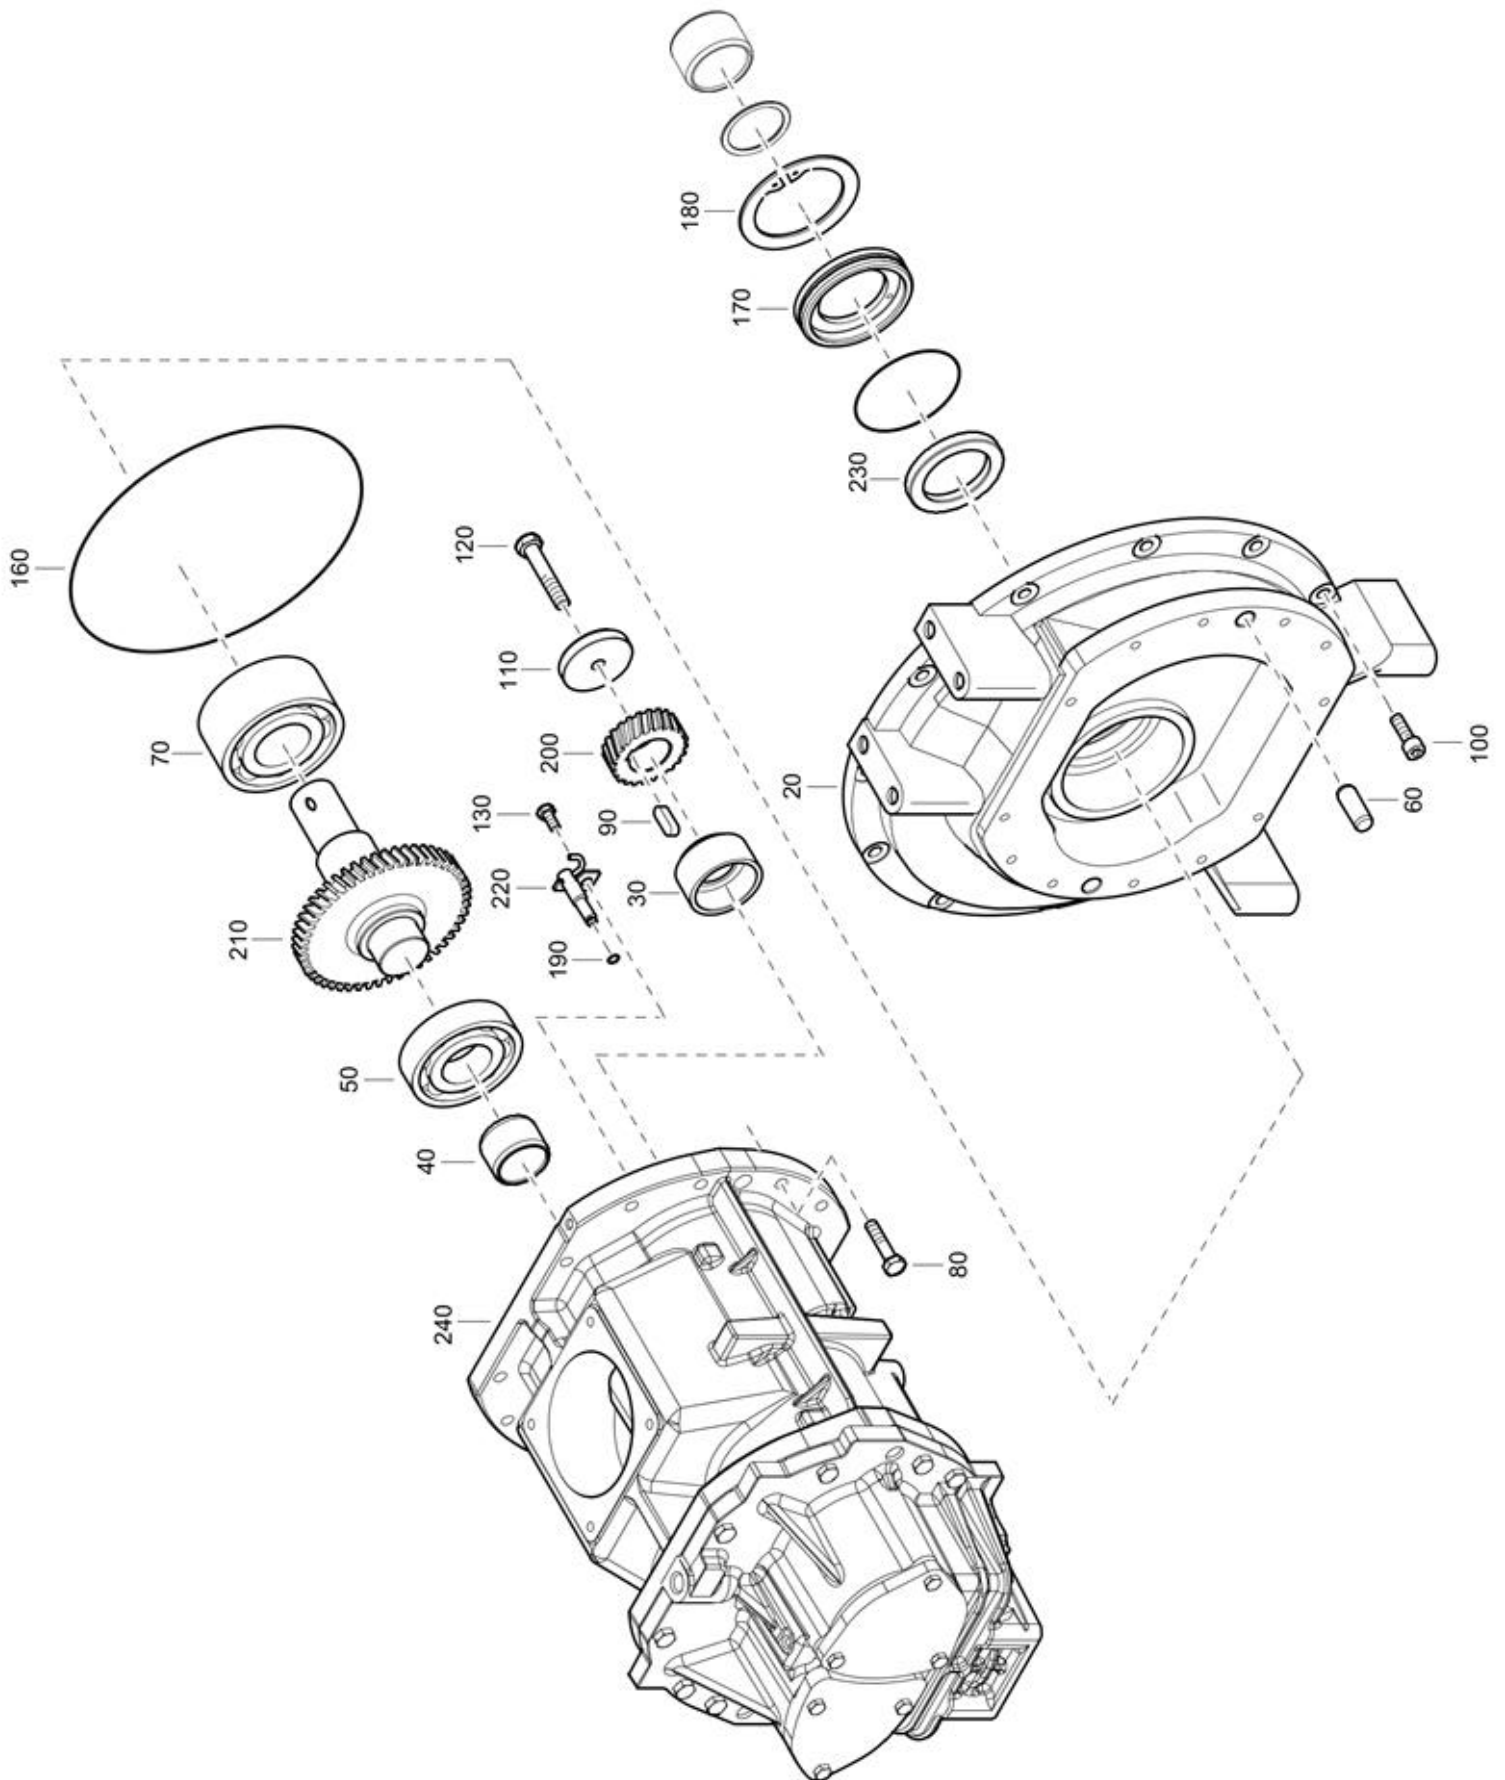

04.01. Stuklijst aandrijving

Stukn.	Artikelnummer	Omschrijving	Aant.	Opmerking
20	1604029101	Tandwielhuis	1	
30	1604028100	Bus	1	
40	1202645400	Bus	1	
50	0504020013	Lager	1	
60	0101195140	Paspen	2	
70	0502109021	Lager	1	
80	122752	Bout M10x40 DIN933 ELVZ	12	
90	0337715200	Inlegspie	1	
100	0211136300	Inbusbout	12	
110	9095732400	Borgring	2	
120	122681	Bout M12x65 DIN931 ELVZ	2	
130	122827	Bout M8x16 DIN933 ELVZ	1	
160	0663210322	O-ring	1	
170	1604029200	Keerring	1	
180	0335216900	Seegerring	1	
190	0663210930	O-ring	1	
200	9095700900	Tandwiel	1	
210	9095701000	Aandrijfás	1	
220	1604028800	Spruitstuk	1	
230	1616562500	Keerring	1	
240	1616651283	Behuizing	1