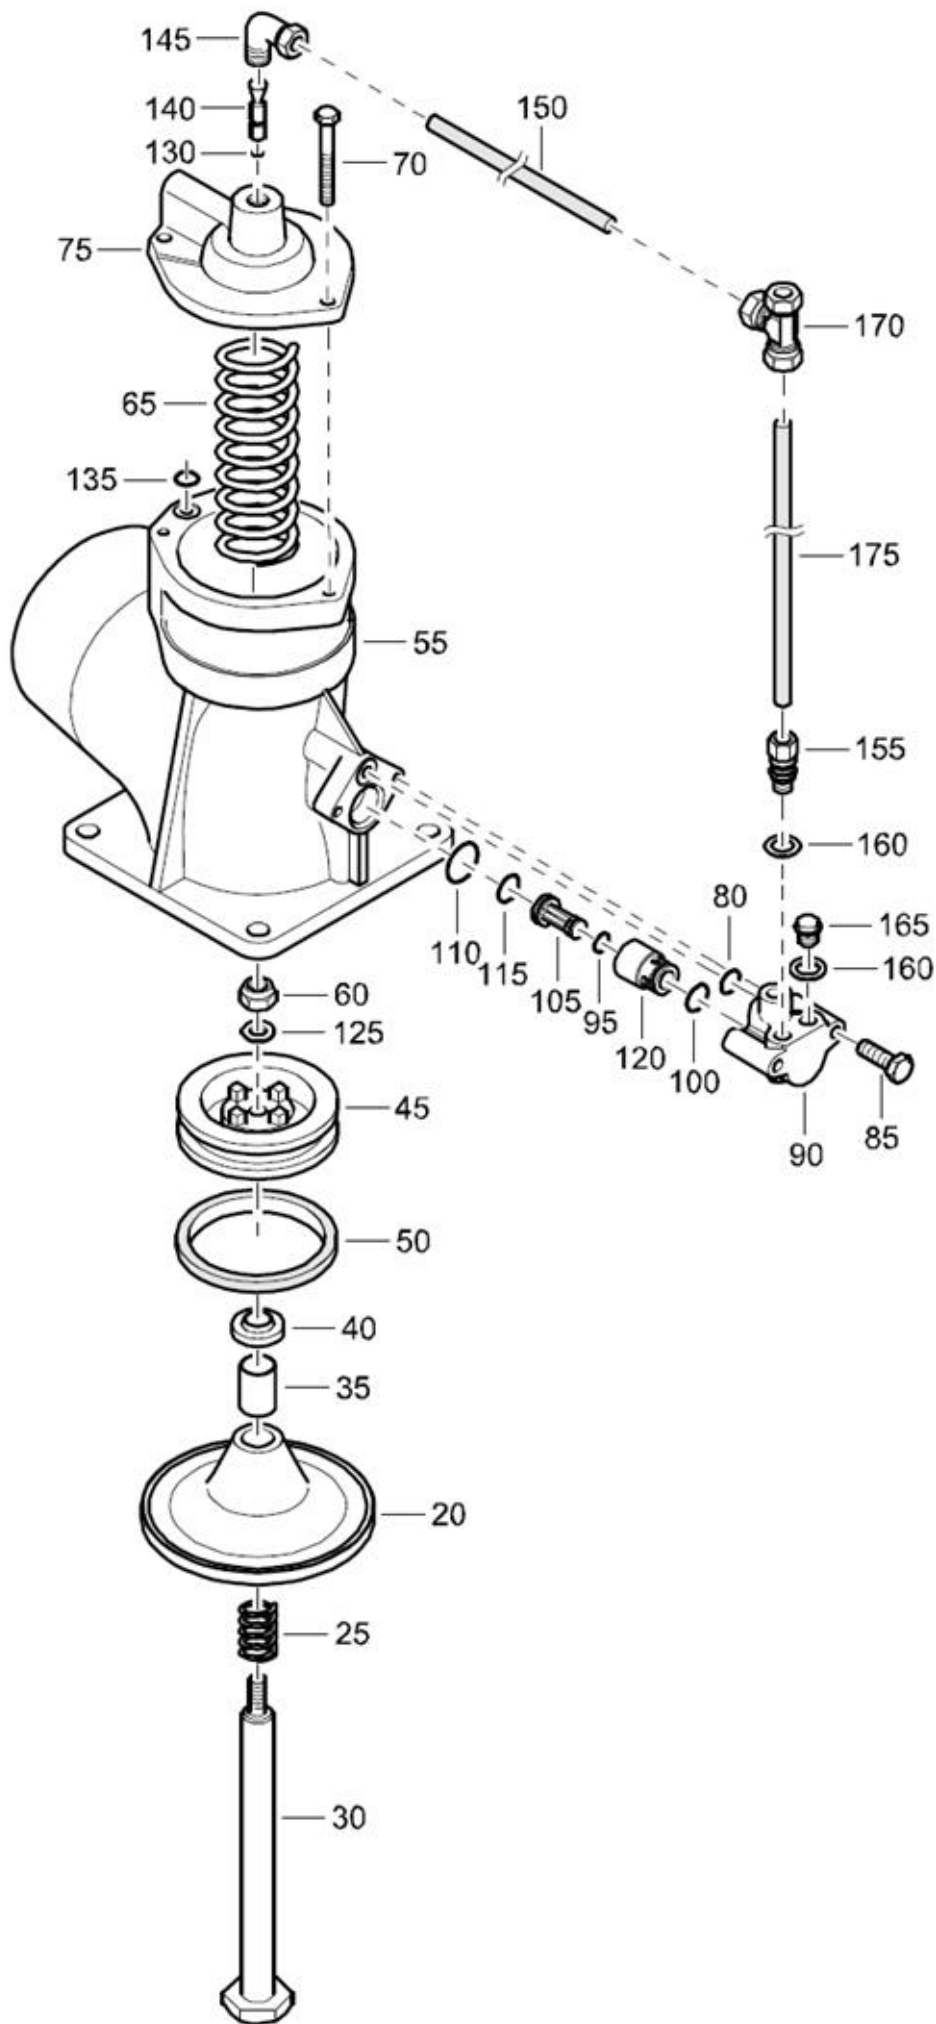

04.02. Aflaatklep

04.02. Stuklijst aflatklep

Stukn.	Artikelnummer	Omschrijving	Aant.	Opmerking
20		Klep	1	Revisieset art.nr: 2911 0074 00
25		Drukveer	1	Revisieset art.nr: 2911 0074 00
30	1604 0307 00	Borstbout	1	
35		Glijlager	1	Revisieset art.nr: 2911 0074 00
40		Afschraper	1	Revisieset art.nr: 2911 0074 00
45	1604 0310 00	Zuiger	1	
50		Zuiger afdichting	1	Revisieset art.nr: 2911 0074 00
55		Huis aflatklep	1	Revisieset art.nr: 2911 0074 00
60		Borgmoer	1	Revisieset art.nr: 2911 0074 00
65	1604 0311 00	Drukveer	1	
70	0147 1962 76	Bout	3	
75		Deksel aflatklep	1	Revisieset art.nr: 2911 0074 00
80		O-ring	1	Revisieset art.nr: 2911 0074 00
85	0147 1323 03	Bout	2	
90		Behuizing	1	Revisieset art.nr: 2911 0074 00
95		O-ring	1	Revisieset art.nr: 2911 0074 00
100		O-ring	1	Revisieset art.nr: 2911 0074 00
105		Klep	1	Revisieset art.nr: 2911 0074 00
110		O-ring	1	Revisieset art.nr: 2911 0074 00
115		O-ring	1	Revisieset art.nr: 2911 0074 00
120	1615 8345 01	Bus	1	
125		Sluistring	1	Revisieset art.nr: 2911 0074 00
130		O-ring	1	Revisieset art.nr: 2911 0074 00
135		O-ring	1	Revisieset art.nr: 2911 0074 00
140	1604 0313 00	Afdichtpen	1	
145	0581 1200 23	Knie	1	
150	0070 6002 04	Kunststof slang	(1)	
155	0582 1200 05	Inschroefnippel	1	
160	0653 1043 00	Afdichtring	2	
165	0686 4201 03	Afsluitdop	1	
170	0582 1200 12	T-stuk	1	
175	0070 6002 05	Kunststof slang	(1)