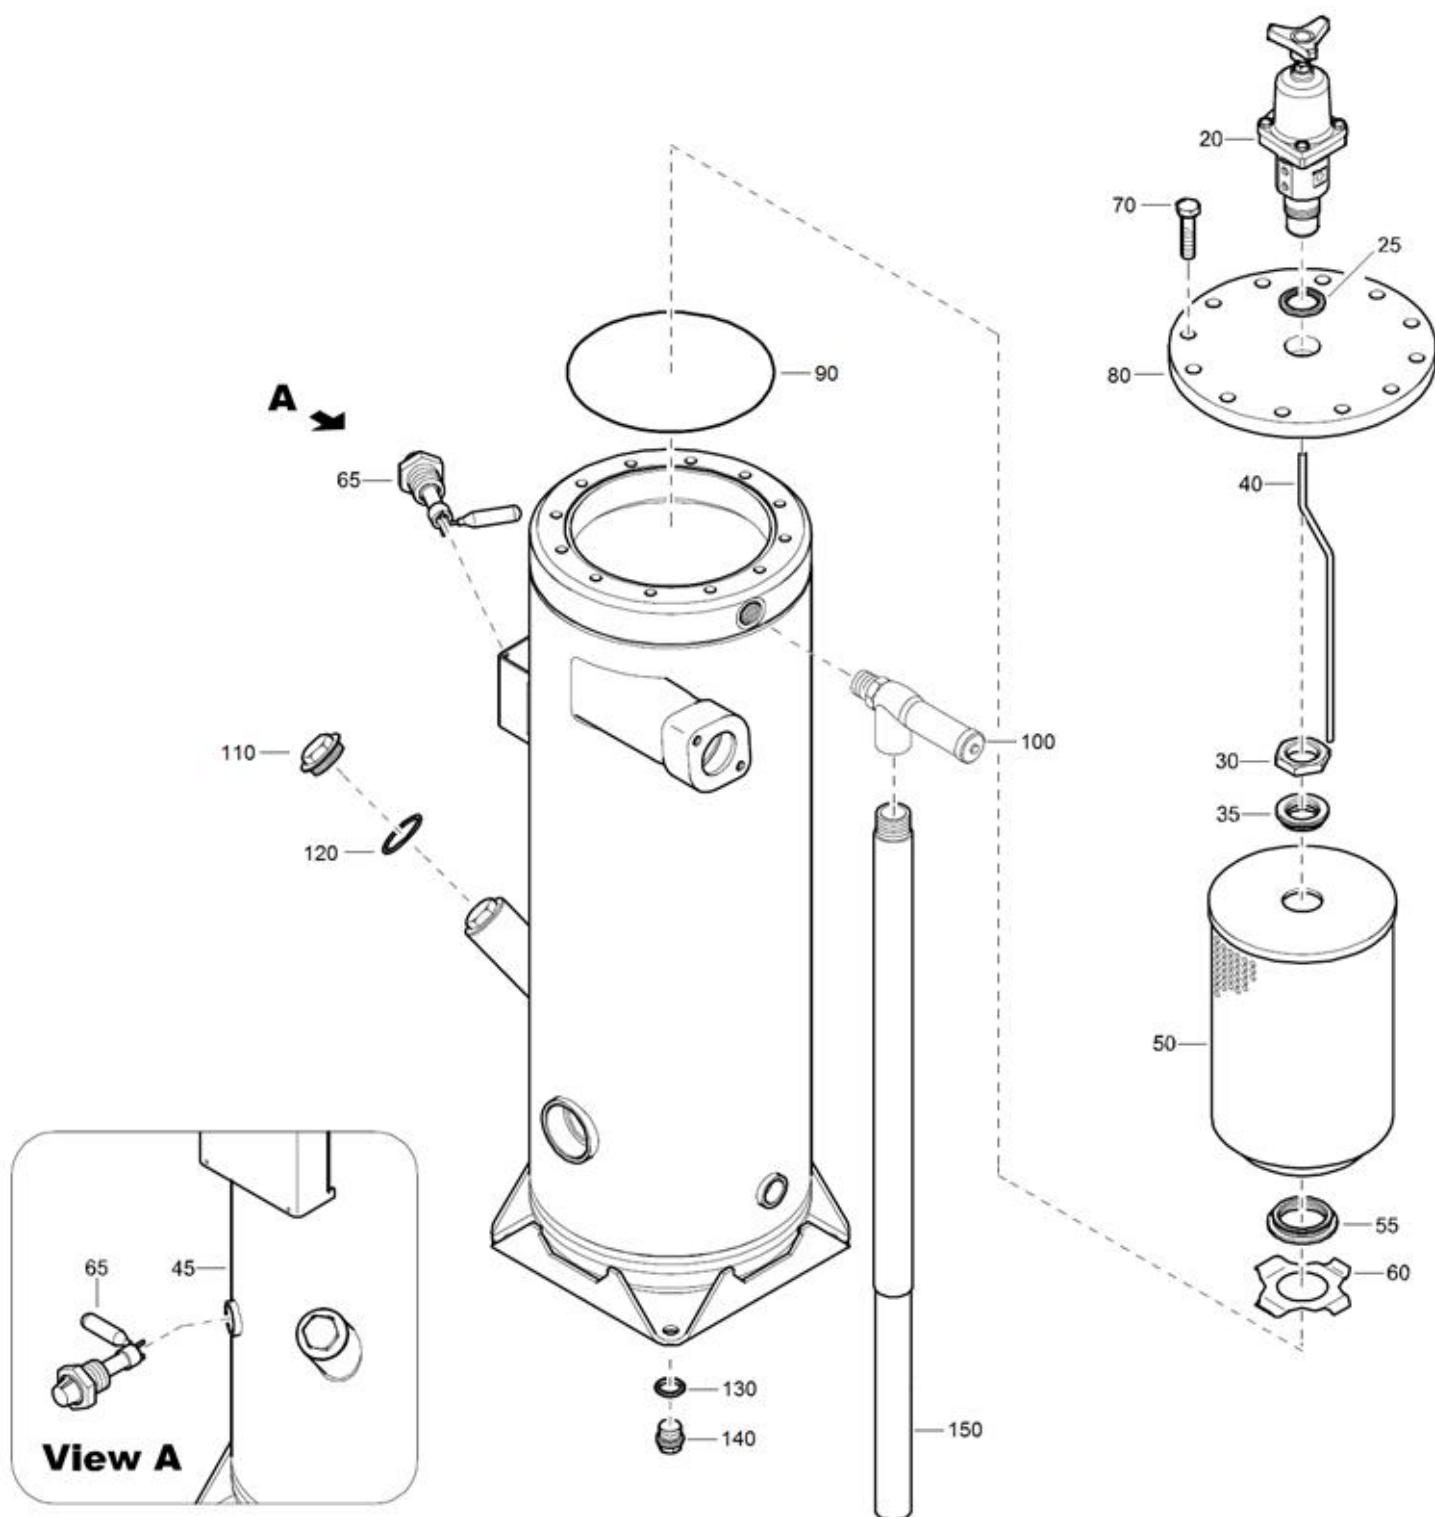

04.09. Stuklijst seperatorketel

Stukn.	Artikelnummer	Omschrijving	Aant.	Opmerking
20	1604 0847 84	Regelklep compleet	1	Zie pagina: 35
25	0661 1049 00	Afdichtring	1	
30	0623 2106 03	Lage moer	1	
35		Afdichtring	1	Revisieset art.nr: 2911 0075 00
40	1604 0385 01	Leiding	1	
45	1604 0351 00	Drukvat seperatorketel	1	
50		Seperator element	1	Revisieset art.nr: 2911 0075 00
55		Afdichting seperator element	1	Revisieset art.nr: 2911 0075 00
60	1604 0384 02	Element houder	1	
65	1616 5108 00	Niveau sensor	1	
70	0147 1403 20	Bout	12	
80	1604 0386 00	Deksel seperatorketel	1	
90		O-ring	1	Revisieset art.nr: 2911 0075 00
100	0832 1000 53	Veiligheidsklep	1	
110	2250 2528 00	Afdichtplug	1	
120	0653 1227 00	Afdichtring	1	
130	0661 1033 00	Afdichtring	1	
140	0686 3716 02	Afdichtplug	1	
150	1604 7401 00	Staande buis	1