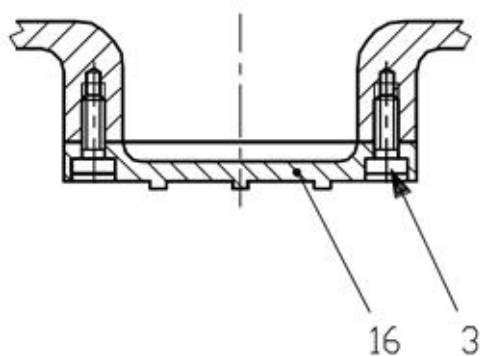

02.01. Tandwielkast 122030

02.01. Stuklijst tandwielkast 122030

Stukn.	Artikelnummer	Omschrijving	Aant.	Opmerking
1	0.603.0300.00	Huis tandwielkast	1	
2	0.259.7500.00	Opvulring	1	
3	122815	Bout M6x16 DIN933 ELVZ	14	
4	0.603.1301.02	Deksel	1	
5	8.0.1.00050	Kogellager	1	
6	8.7.3.00044	Keerring	1	
7	0.603.6106.01	Uitgaande as tandwielkast	1	
8	0.603.5106.01	Tandwiel	1	
9	8.0.1.0049	Kogellager	3	
10	8.4.1.00033	Spie 10x8x50	2	
11	0.603.1302.03	Deksel	1	
12	0.249.7500.00	Opvulring	1	
13	0.603.7102.00	Opvulbus	1	
14	0.110.7500.00	Opvulring	1	
15	0.603.2000.02	Ingaande as tandwielkast	1	
16	0.603.1300.01	Dekselplaat	1	
17	125342	Afsluitdop	3	
18	8.6.2.00052	Vuldop	1	
19	8.7.3.00043	Keerring	1